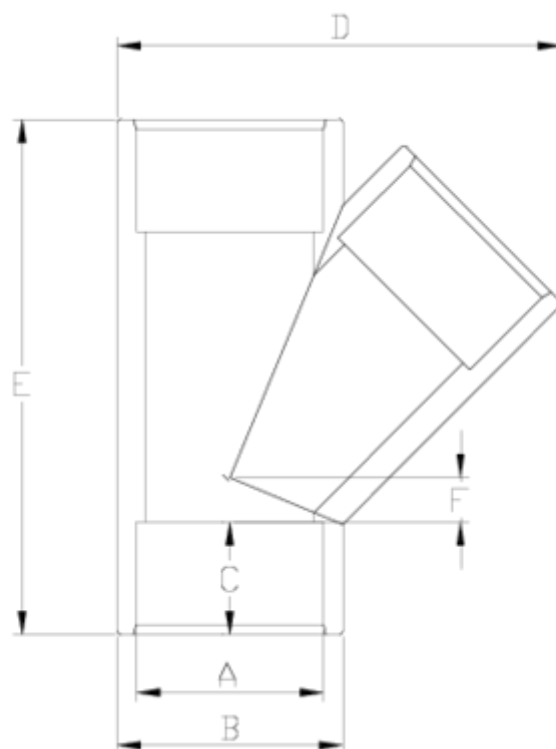

Raccords PVC-U pression

Té 45° à coller - série blanche

ITEM 439

RÉFÉRENCE	DESCRIPTION	Poids net	Volume (m ³)	Poids brut	Unités par lot
1001540	TE 45° PVC 16 - BLANC	0,021651	0,00892	3,435	150
1001541	TE 45° PVC 20 - BLANC	0,041076	0,01553	4,4343	100
1001545	TE 45° PVC 50 - BLANC	0,297	0,06347	20,06	65
1001546	TE 45° PVC 63 - BLANC	0,5127	0,06347	20,27	38

ITEM 439 | Té 45° à coller - série blanche

Código	d	Peso (g)	B	C	D	E	F	PN	MEDIDA
01540	16	26	22	15	48	59	6	PN16	MÉTRICO
01541	20	34	27	16	55	68	7	PN16	MÉTRICO
01545	50	300	61	31	121	142	13	PN16	MÉTRICO
01546	63	475	76	38	150	174	15	PN16	MÉTRICO