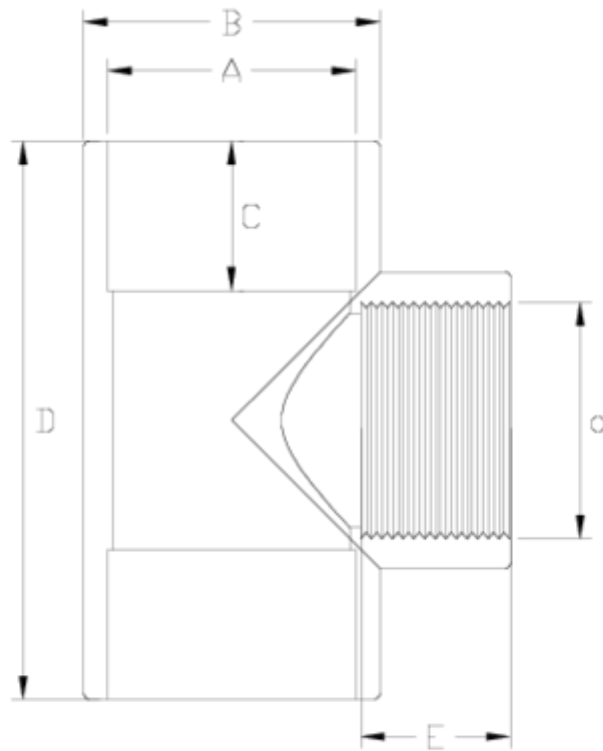

Raccords PVC-U pression

Té 90° à coller/taraudé - série blanche

ITEM 041

RÉFÉRENCE	DESCRIPTION	Poids net	Volume (m ³)	Poids brut	Unités par lot
1002665	TE 90° A COLLER/TAR./A COLLER 50-1 1/2" - BLANC	0,24	0,04717	16,36	65

ITEM 041 | Té 90° à coller/tarudé - série blanche

Código	A-a	Peso (g)	B	C	D	E	PN	ROSCA
02665	50-1 1/2"	200	61	31	114	24	PN10	BSP
02666	63-2"	327	75	38	141	28	PN10	BSP

Documentation Produit

Certifications de produits