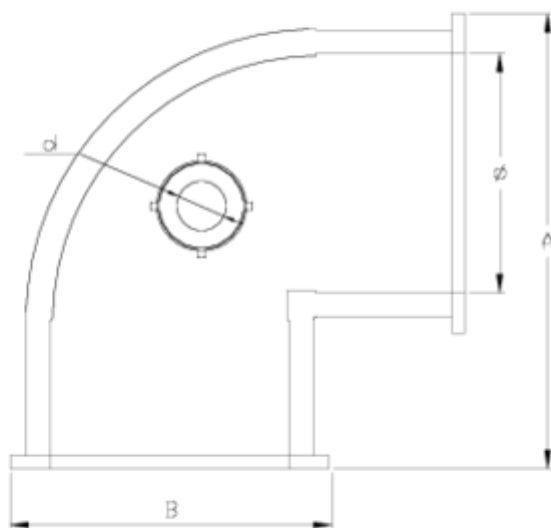

Raccords pression à coller/mixte

## Codo 90° Netvitc System PPFV "AIR-L" Salida R/H ITEM 62N

RÉFÉRENCE	DESCRIPTION	Poids net	Volume (m <sup>3</sup> )	Poids brut	Unités par lot
101N830	COUDE 90° SNS "AIR L" 90-3/4" PP	0,604	0,00000	4,832	8
101N832	COUDE 90° SNS "AIR L" 110-1" PP	0,996638	0,00000	8,76	8

## ITEM 62N | Codo 90° Netvitc System PPFV "AIR-L" Salida R/H

CÓDIGO	f	PESO	BRIDA	A	B	C	d	PN	MEDIDA
1N207	90	600	90	160	121	50	3/4"	PN10	MÉTRICO
1N208	110	890	110	191	144	61	1"	PN10	MÉTRICO