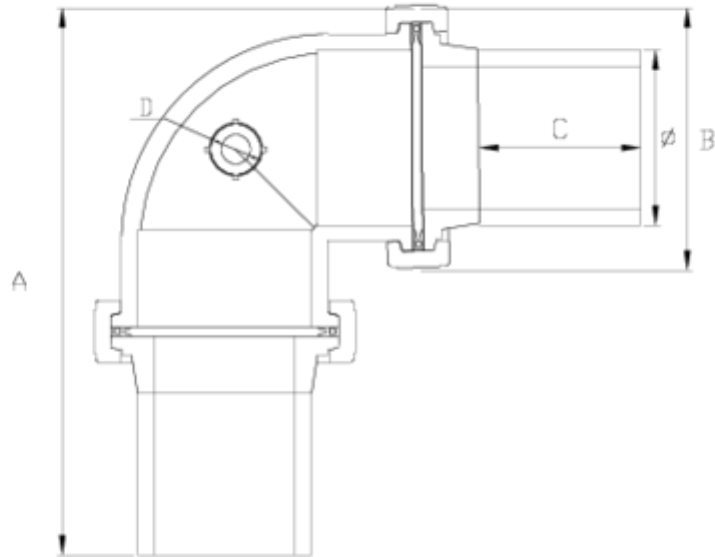

Raccords pression à coller/mixte

Codo 90° Netvitc System PPFV "AIR-L" C/B Salida R/H ITEM 63N

RÉFÉRENCE	DESCRIPTION	Poids net	Volume (m ³)	Poids brut	Unités par lot
101N840	COUDE 90° SNS "AIR L" A/B 90-3/4" PPFV	2,036	0,04717	8,144	4
101N842	COUDE 90° SNS "AIR L" A/B 110-1" PPFV	2,906	0,04879	11,624	4

ITEM 63N | Codo 90° Netvitc System PPFV "AIR-L" C/B Salida R/H

CÓDIGO	f	PESO	BRIDA	A	B	C	d	PN	MEDIDA
1N840	90	2036	90	325	164	103	3/4"	PN10	MÉTRICO
1N842	110	2906	110	367	188	112	1"	PN10	MÉTRICO

Documentation Produit