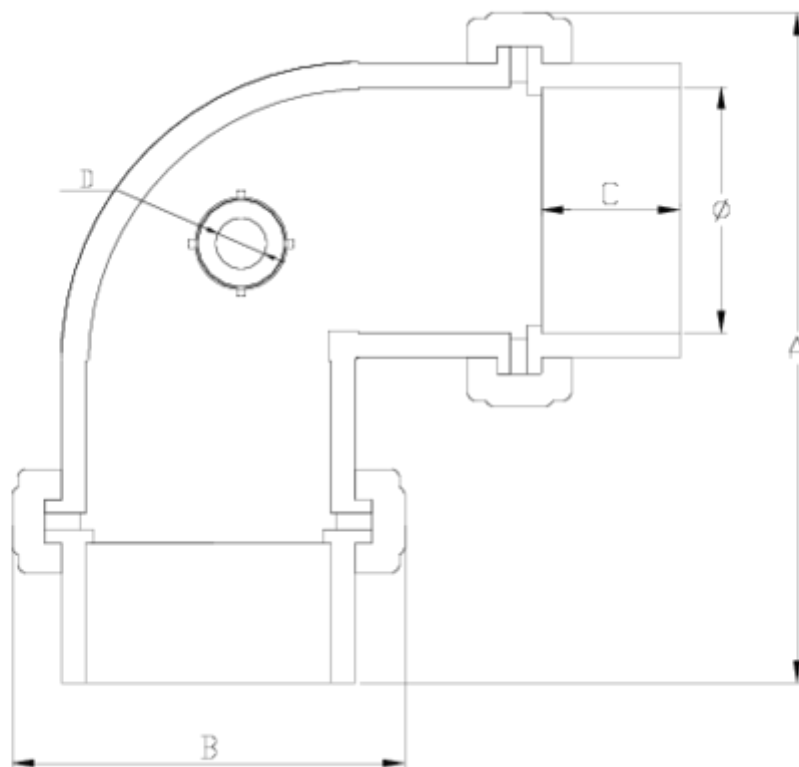

Raccords pression à coller/mixte

Codo 90° Netvitc System PVC

"AIR-L" C/B Salida R/H

ITEM 61N

RÉFÉRENCE	DESCRIPTION	Poids net	Volume (m ³)	Poids brut	Unités par lot
101N820	COUDE 90° SNS "AIR L" A/B 90-3/4" PVC	2,031	0,00000	8,124	4
101N822	COUDE 90° SNS "AIR L" A/B 110-1" PVC	2,981	0,00000	11,924	4

ITEM 61N | Codo 90° Netvitc System PVC "AIR-L" C/B Salida R/H

CÓDIGO	f	PESO	BRIDA	A	B	C	D	PN	MEDIDA
1N820	90	2116	90	242	164	52	3/4"	PN10	MÉTRICO
1N821	110	3050	110	286	188	61	1"	PN10	MÉTRICO

Documentation Produit