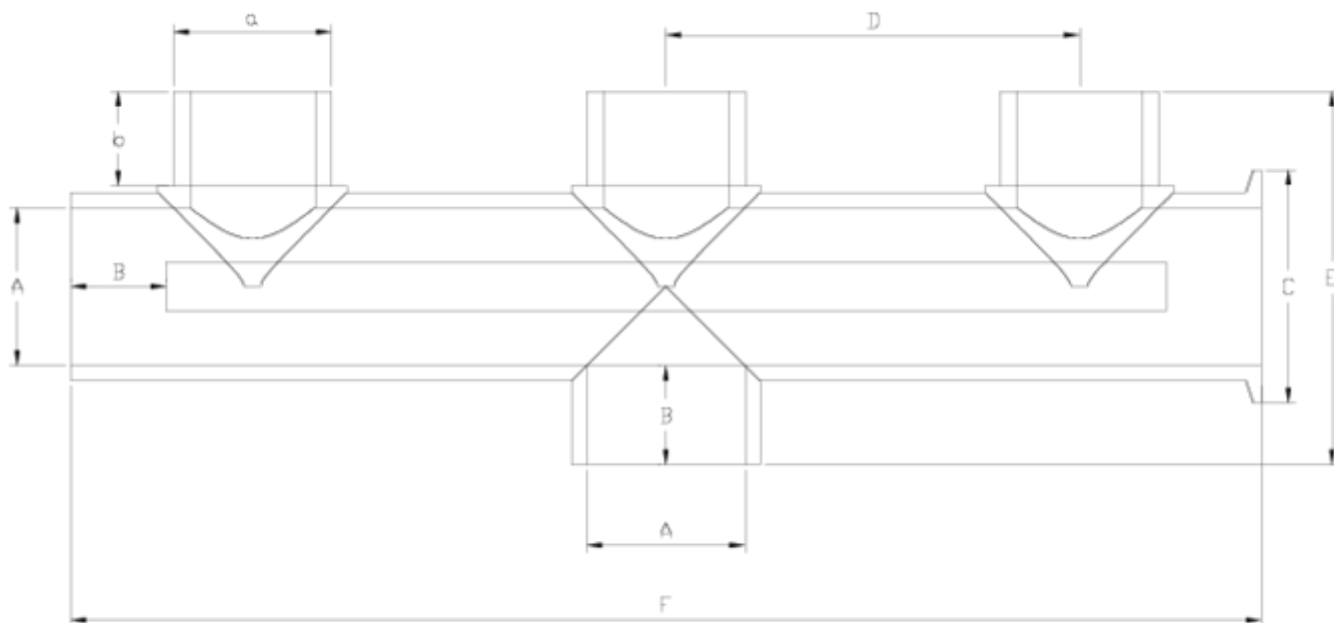

Raccords pression à coller/mixte

COLECTOR 3 VÍAS

NET.SYS/ENC H

ITEM 836

RÉFÉRENCE	DESCRIPTION	Poids net	Volume (m ³)	Poids brut	Unités par lot
101N885	COLLECTEUR 3 ENTRÉES SNS Á COLLER 50	0,667	0,02243	3,09	4
101N886	COLLECTEUR 3 ENTRÉES SNS Á COLLER 50-63	0,725	0,02243	3,33	4
101N887	COLLECTEUR 3 ENTRÉES SNS Á COLLER 63	1,1552	0,04460	5,2866	4

ITEM 836 | COLECTOR 3 VÍAS NET.SYS/ENC H

Código	a-A	Peso (g)	b	B	C	D	E	F	PN	MEDIDA
1N885	50	677	26	34	61	131	123	393	PN10	MÉTRICO
1N886	50-63	725	26	38*	61	131	128	393	PN10	MÉTRICO
1N887	63	1143	26	38	75	165	151	460	PN10	MÉTRICO