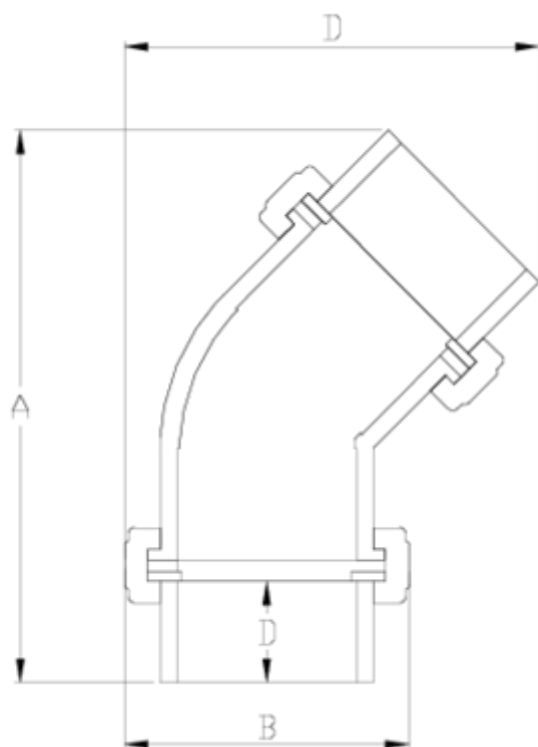

Raccords pression à coller/mixte

Coude 45° Netvitc System A/B PVC

ITEM 04N

RÉFÉRENCE	DESCRIPTION	Poids net	Volume (m ³)	Poids brut	Unités par lot
101N035	COUDE 45° NET SYST 63, A/B	0,7849	0,01553	3,4663	4
101N037	COUDE 45° NET SYST 90, A/B	1,936175	0,03129	8,205	4
101N038	COUDE 45° NETC SYST 110, A/B	2,7249	0,06150	11,82	4

ITEM 04N | Coude 45° Netvitc System A/B PVC

CÓDIGO	f	PESO	BRIDA	A	D	C	D	PN	MEDIDA
1N035	63	785	63	193	151	36	125	PN10	MÉTRICO
1N037	90	1936	90	274	204	52	164	PN10	MÉTRICO
1N038	110	2630	110	305	297	61	188	PN10	MÉTRICO