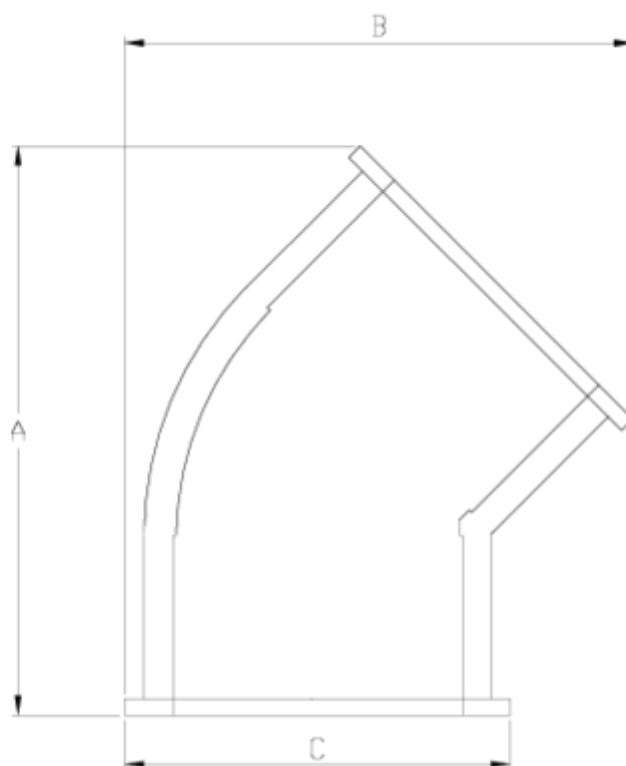

Raccords pression à coller/mixte

Coude 45° Netvitc System

PPVF

ITEM 30N

RÉFÉRENCE	DESCRIPTION	Poids net	Volume (m ³)	Poids brut	Unités par lot
101N225	COUDE 45° NETVITC SYSTEM PP 63	0	0,02243	0	10
101N227	COUDE 45° NETVITC SYSTEM PP 90	0,457275	0,04717	4,3	8
101N228	COUDE 45° NETVITC SYSTEM PP 110	0,72	0,04880	6,34	8

ITEM 30N | Coude 45° Netvitc System PPVF

CÓDIGO	Ø	PESO	BRIDA	A	B	C	D	PN	MEDIDA
1N225	63	186	63	118	113	92	35	PN10	MÉTRICO
1N227	90	457	90	166	152	121	50	PN10	MÉTRICO
1N228	110	720	110	196	179	144	61	PN10	MÉTRICO