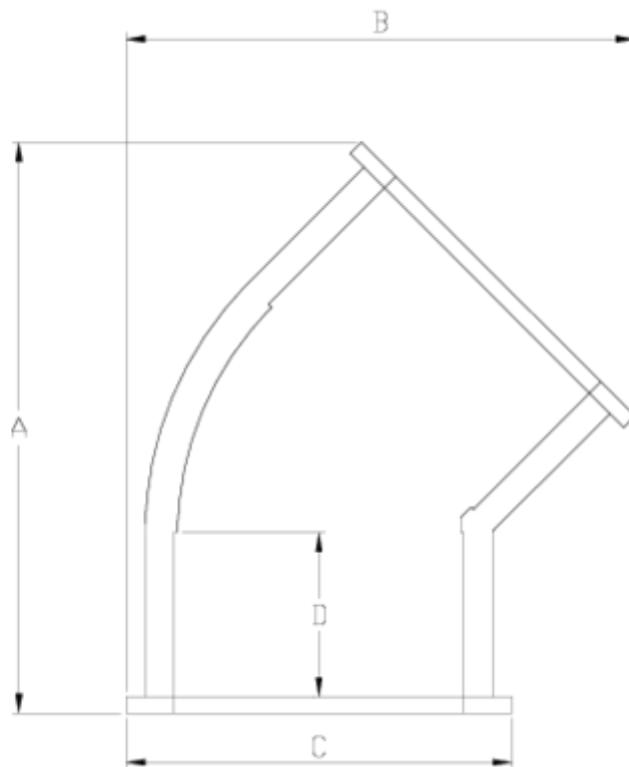

Raccords pression à coller/mixte

Coude 45° Netvitc System

PVC

ITEM 03N

RÉFÉRENCE	DESCRIPTION	Poids net	Volume (m ³)	Poids brut	Unités par lot
101N025	COUDE 45° NET SYST 63	0,248	0,02243	2,976	10
101N027	COUDE 45° NET SYST 90	0,465875	0,03129	4,3	8
101N028	COUDE 45° NET SYST 110	1,019963	0,04880	8,735	8

ITEM 03N | Coude 45° Netvitc System PVC

CÓDIGO	Ø	PESO	BRIDA	A	B	C	D	PN	MEDIDA
1N025	63	248	63	118	113	92	35	PN10	MÉTRICO
1N027	90	466	90	166	152	121	50	PN10	MÉTRICO
1N028	110	1020	110	196	179	144	61	PN10	MÉTRICO