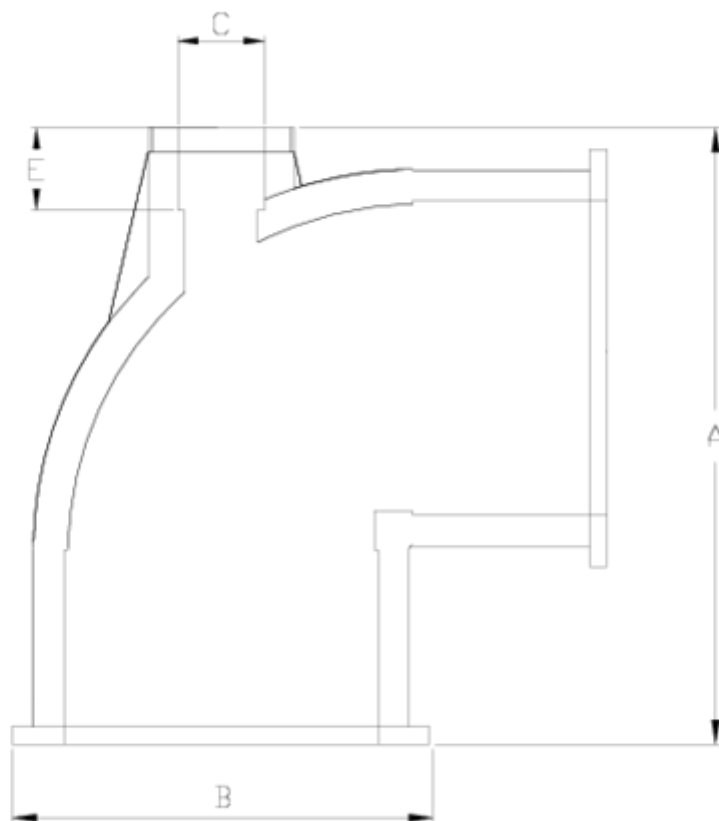

Raccords pression à coller/mixte

Coude 90° Netvitc System

"AIR" PPVF

ITEM 28N

RÉFÉRENCE	DESCRIPTION	Poids net	Volume (m ³)	Poids brut	Unités par lot
101N305	COUDE 90° NETVITC SYSTEM "AIR" PP 63-1/2"	0,26	0,02243	3,09	10
101N307	COUDE 90° NETVITC SYSTEM "AIR" PP 90-3/4"	0,6842	0,03682	6,0228	8
101N309	COUDE 90° NETVITC SYSTEM "AIR" PP 110-1"	1,01915	0,04717	8,795	8
101N310	COUDE 90° NETVITC SYSTEM "AIR" PP 125-2"	1,299917	0,06150	8,72	6
101N312	COUDE 90° NETVITC SYSTEM "AIR" PP 160-2"	2,51	0,03682	5,69	2
101N313	COUDE 90° NETVITC SYSTEM "AIR" PP 200-2"	3,925	0,06347	8,511	2

ITEM 28N | Coude 90° Netvitc System "AIR" PPVF

CÓDIGO	Ø	PESO	BRIDA	A	B	C	D	E	PN	MEDIDA
1N305	63	260	63	128	92	43	1/2"	17	PN10	MÉTRICO
1N307	90	604	90	174	121	50	3/4"	21	PN10	MÉTRICO
1N309	110	1019	110	204	144	61	1"	31	PN10	MÉTRICO
1N310	125	1300	125	245	159	70	2"	36	PN10	MÉTRICO
1N312	160	2510	160	299	201	87	2"	36	PN10	MÉTRICO
1N313	200	3925	200	347	251	106	2"	36	PN10	MÉTRICO