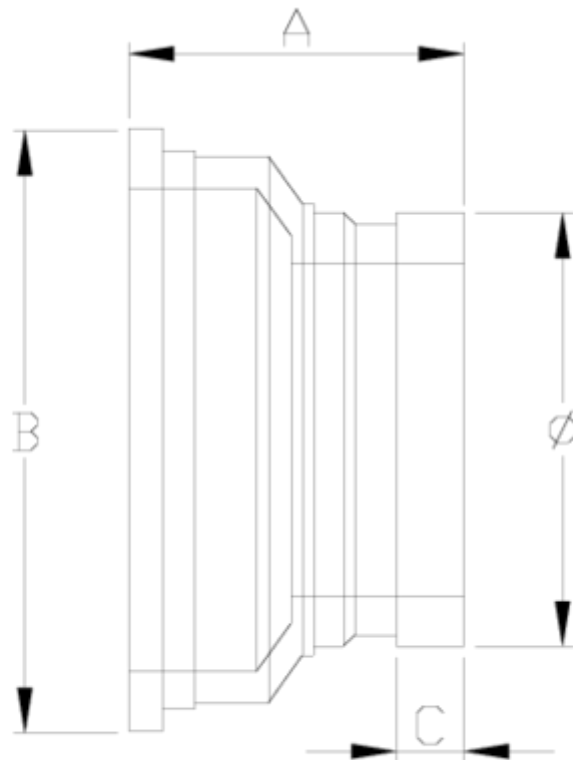

Raccords pression à coller/mixte

Portabrida Sistema Ranurado Netvitc System® ITEM 17N

RÉFÉRENCE	DESCRIPTION	Poids net	Volume (m ³)	Poids brut	Unités par lot
101N936	COLLET PORTE BRIDE NET.SYS. PP 63-63	0,155	0,00800	1,4	8
101N938	COLLET PORTE BRIDE NET.SYS. PP 90-90	0,165	0,00800	0,783	4
101N939	COLLET PORTE BRIDE NET.SYS. PP 110-110	0,32	0,00800	1,44	4
101N940	COLLET PORTE BRIDE NET.SYS. PP 125-90	0,4044	0,00892	1,805	4
101N941	COLLET PORTE BRIDE NET.SYS. PP 125-110	0,417075	0,01553	1,995	4

ITEM 17N | Portabrida Sistema Ranurado Netvitc System®

CÓDIGO	f	PESO	BRIDA	A	B	C	PN	MEDIDA
1N936	2"	155	63	45	94	16	PN10	RANURADO
1N938	3"	165	90	64	121	16	PN10	RANURADO
1N940	3"	320	125	86	159	16	PN10	RANURADO
1N939	4"	404	110	90	121	18	PN10	RANURADO
1N941	4"	417	125	94	159	18	PN10	RANURADO