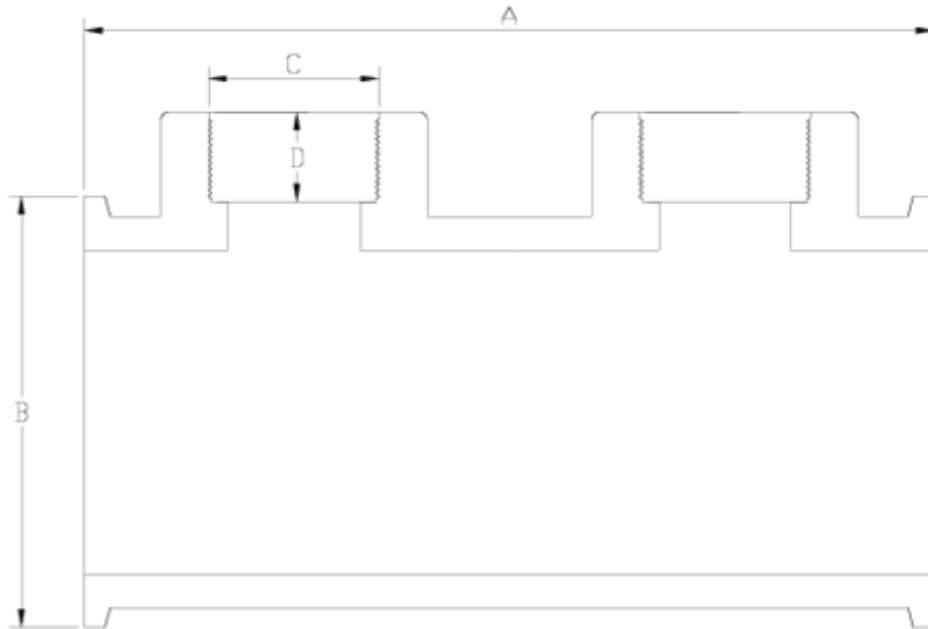

Raccords pression à coller/mixte

## TE DOBLE NETVITC SYSTEM S/ R/H PVC ITEM 42N

RÉFÉRENCE	DESCRIPTION	Poids net	Volume (m <sup>3</sup> )	Poids brut	Unités par lot
101N700	TE DOBLE NET SYS 90-2" PVC	1,39915	0,01553	3,125	2
101N704	TÉ DOBLE SNS TARAUDÉE 110-2" PVC	1,8685	0,03129	4,31	2