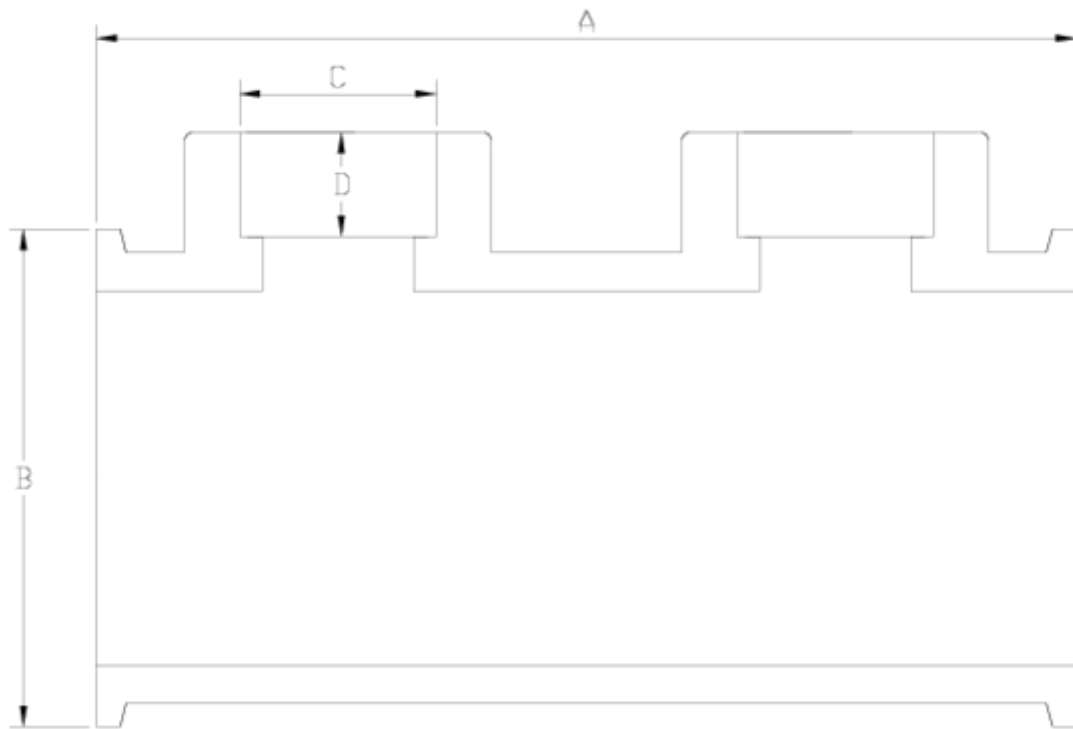

Raccords pression à coller/mixte

## TE DOBLE NETVITC SYSTEM S/ENCOLAR PVC ITEM 43N

RÉFÉRENCE	DESCRIPTION	Poids net	Volume (m <sup>3</sup> )	Poids brut	Unités par lot
101N720	TÉ DOBLE SNS SORTIÉ À COLLER 90-63 PVC	1,33915	0,01553	3,005	2
101N724	TÉ DOBLE SNS SORTIÉ À COLLER 110-63 PVC	1,806	0,03129	4,185	2

## ITEM 43N | TE DOBLE NETVITC SYSTEM S/ENCOLAR PVC

CÓDIGO	f	PESO	BRIDA	A	B	C	D	E	PN	MEDIDA
1N720	90-63	1339	90	283	121	63	38	145	PN10	METRICO
1N724	110-63	1806	110	280	144	63	38	145	PN10	METRICO