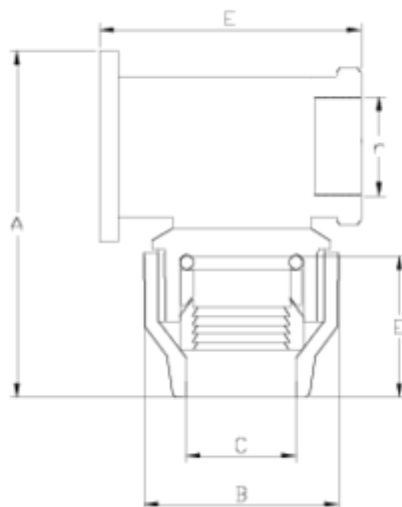

Raccords pression laiton

Coude robinet

ITEM 158

RÉFÉRENCE	DESCRIPTION	Poids net	Volume (m ³)	Poids brut	Unités par lot
1020160	CODO GRIFO LATON 20-1/2"	0,150633	0,01553	15,39	100
1020161	CODO GRIFO LATON 25-3/4"	0,218638	0,01553	13,445	60

ITEM 158 | Coude robinet

Código	f tubo-R	Peso (g)	A	B	C	D	E	r	PN	TIPO ROSCA
20160	20-1/2"	186	71	35	21	32	47	1/2"	PN25	BSP
20161	25-3/4"	288	80	42	26	34	54	3/4"	PN25	BSP

Documentation Produit

Certifications de produits