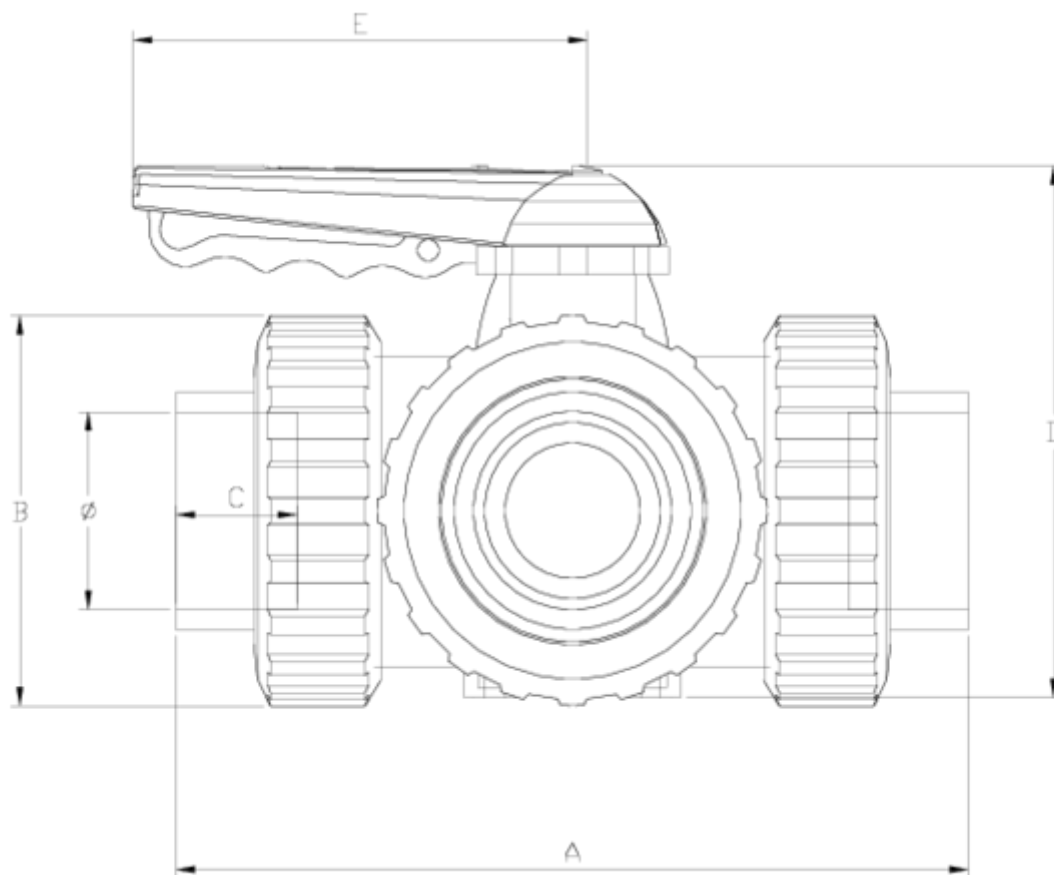

Vannes à boisseau 3 voies 'Security'

SORTIÈ À COLLER

ITEM 849

RÉFÉRENCE	DESCRIPTION	Poids net	Volume (m ³)	Poids brut	Unités par lot
111V003	VANNE 3V L À COLLER 32	0,67	0,04460	3,97	4
111V005	VANNE 3V L À COLLER 50	1,657	0,04460	5,1298	2
111V006	VANNE 3V L À COLLER 63	2,685	0,03129	7,06	2
111V007	VANNE 3V L À COLLER 75	4,881	0,04836	6,4247	1
111V043	VANNE 3V T À COLLER 32	0,667	0,03129	3,8019	4
111V045	VANNE 3V T À COLLER 50	1,646	0,04460	5,142	2
111V046	VANNE 3V T À COLLER 63	2,8031	0,04460	7,001	2
111V047	VANNE 3V T À COLLER 75	4,785	0,04836	6,3351	1
111V744	VANNE 3V L À COLLER 40	1,647	0,04460	5,14	2
111V748	VANNE 3V L À COLLER 90	5,141	0,04836	6,6851	1
111V754	VANNE 3V T À COLLER 40	1,637	0,04460	5,12	2
111V758	VANNE 3V T À COLLER 90	5,085	0,04836	6,7821	1

ITEM 849 | SORTIÈ À COLLER

PTFE	f	PESO (g)	DN	Modelo	A	B	C	D	E	PN	MEDIDA
11V003	32	712	25	L	160	72	22	121	114	PN16	MÉTRICO
11V744	40	1644	40	L	214	103	26	155	140	PN16	MÉTRICO
11V005	50	1653	40	L	216	103	31	155	140	PN16	MÉTRICO
11V006	63	2549	50	L	251	120	38	172	140	PN16	MÉTRICO
11V007	75	5008	65	L	308	150	45	218	160	PN10	MÉTRICO
11V748	90	5317	65	L	332	150	51	218	160	PN10	MÉTRICO
11V013	32	708	25	T	160	72	22	121	114	PN16	MÉTRICO
11V754	40	1634	40	T	214	103	26	155	140	PN16	MÉTRICO
11V045	50	1643	40	T	216	103	31	155	140	PN16	MÉTRICO
11V046	63	2531	50	T	251	120	38	172	140	PN16	MÉTRICO

ITEM 849 | SORTIÈ À COLLER

11V047	75	4968	65	T	308	150	45	218	160	PN10	MÉTRICO
11V758	90	5277	65	T	332	150	51	218	160	PN10	MÉTRICO

Documentation Produit

Certifications de produits

Certificats d'entreprise