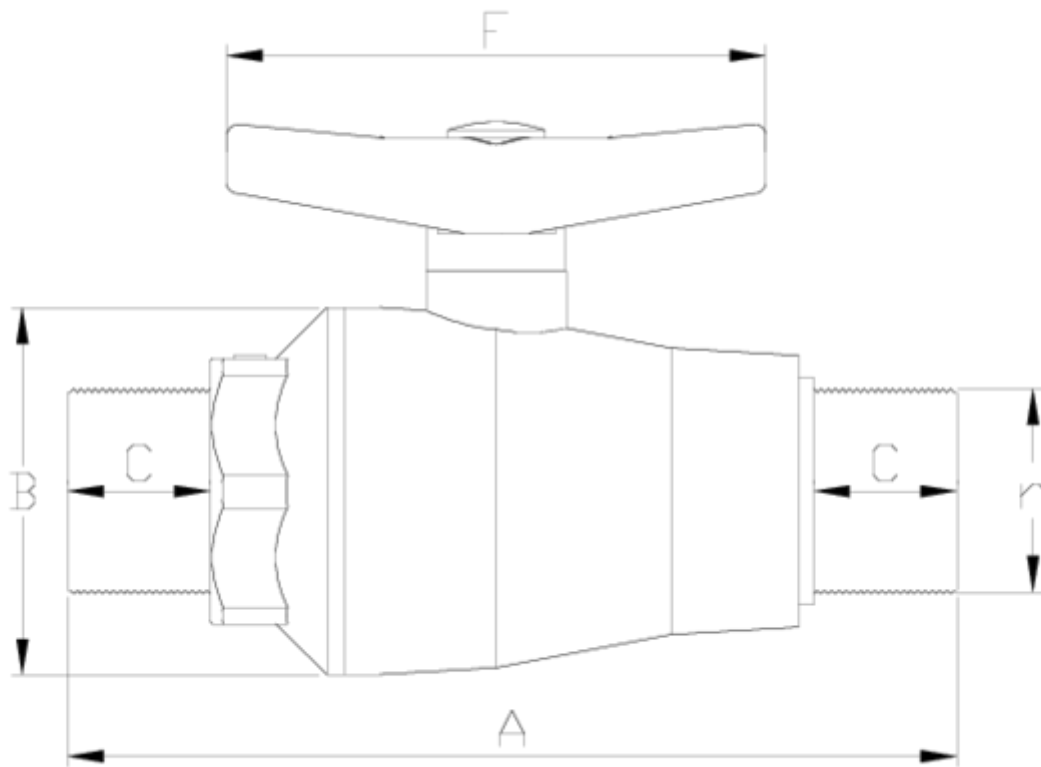

# Sortie fileté

## ITEM 567

RÉFÉRENCE	DESCRIPTION	Poids net	Volume (m <sup>3</sup> )	Poids brut	Unités par lot
111C010	VANNE A VIS MALE PPFV 1/2"	0,10963	0,00892	2,43	20
111C011	VANNE A VIS MALE PPFV 3/4"	0,14188	0,00892	3,075	20
111C012	VANNE A VIS MALE PPFV 1"	0,217387	0,01553	3,625	15

## ITEM 567 | Sortie fileté

CÓDIGO	r	DN	PESO (g)	A	B	C	F	PN	TIPO ROSCA
11C010	1/2"	15	110	110	48	14	80	PN10	BSP
11C011	3/4"	20	142	123	53	17	80	PN10	BSP
11C012	1"	25	217	139	59	19	101	PN10	BSP