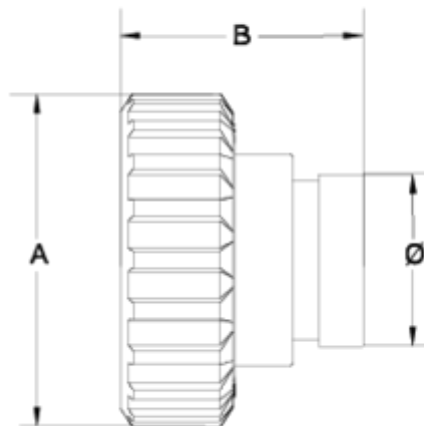

Pièces de rechange

Sortie Netvitc® systema rainuré - Combinaison de gamme ITEM 965

RÉFÉRENCE	DESCRIPTION	Poids net	Volume (m ³)	Poids brut	Unités par lot
111d949	SALIDA NETVITC V.E. BIDIRECCIONAL 2"	0,4	0,01553	4,3267	10
111D950	SALIDA NETVITC V.E. BIDIRECCIONAL 3"	1,122	0,03129	7,305	6

ITEM 965 | Sortie Netvitc® systema rainuré - Combinaison de gamme

CÓDIGO	f	PESO (g)	A	B	PN	MEDIDA
11D949	2"	400	121	86	10	MÉTRICO
11D950	3"	1121	175	132	10	MÉTRICO

Documentation Produit

Certifications de produits