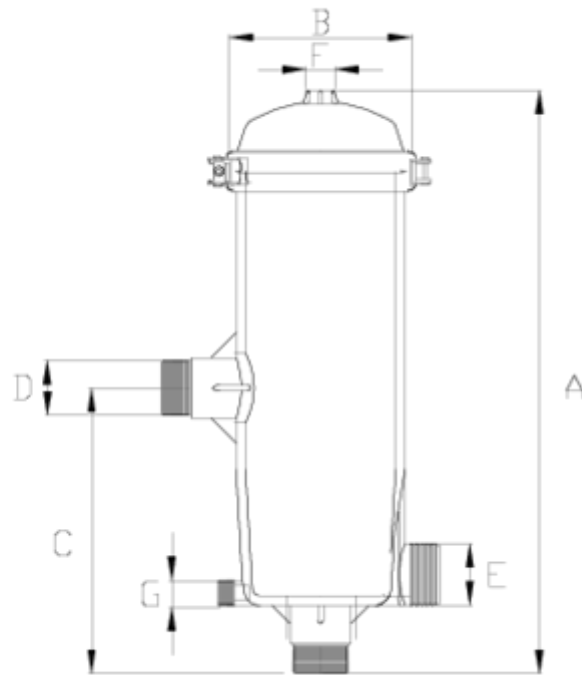

Filtres

Sortie taraudée "BSP" super ITEM 318

| RÉFÉRENCE | DESCRIPTION | Poids net | Volume (m ³) | Poids brut | Unités par lot |
|-----------|---|-----------|--------------------------|------------|----------------|
| 1008007 | FILTRE ANNEAUX MAILLE 140,S/FILETEE RED. 2" | 6,7208 | 0,08678 | 14,995 | 2 |
| 1008017 | FILTRE ANNEAUX MAILLE 120,S/FILETEE RED. 2" | 6,5008 | 0,08678 | 14,555 | 2 |