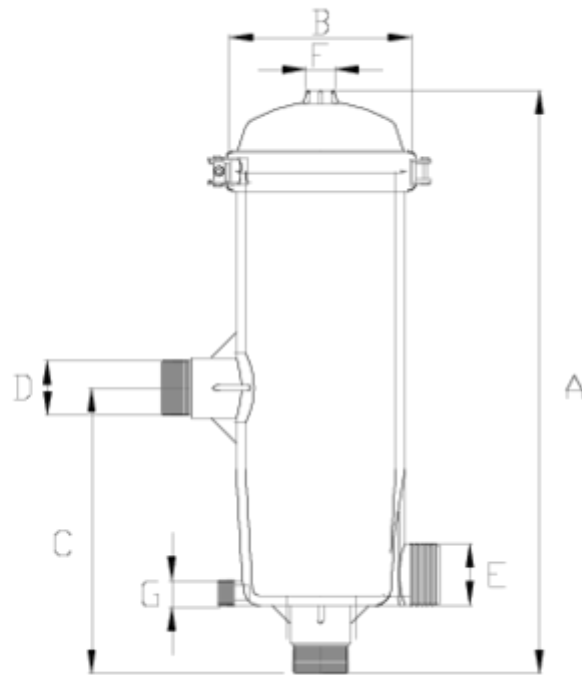

Filtres

Sortie taraudée "BSP" super ITEM 318

RÉFÉRENCE	DESCRIPTION	Poids net	Volume (m ³)	Poids brut	Unités par lot
1008007	FILTRO ANILLAS S/R 2" 40m3 140MESH	6.7208	0.086775	14.995	2
1008017	FILTRO ANILLAS S/R 2"-40m3-120MESH	6.5008	0.086775	14.555	2