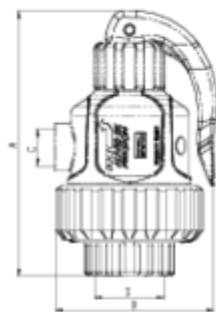

Vannes anti-retour à ressort

Soupape de décharge à coller ITEM 982

RÉFÉRENCE	DESCRIPTION	Poids net	Volume (m ³)	Poids brut	Unités par lot
1016433	SOUPAPE DE SURPRESSION À COLLER 32	0,301475	0,00472	1,323	4

ITEM 982 | Soupape de décharge à coller

CÓDIGO	Ø	DN	PESO (g)	PRESIÓN ALIVIO	A	B	C	D	SISTEMA
16433	32	25	277	2.5	123	74	3/8"	32	BSP

Documentation Produit

Certifications de produits

Certificats d'entreprise