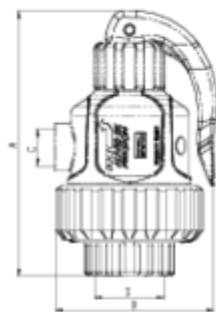

## Vannes anti-retour à ressort

# Soupape de décharge à coller ITEM 982

RÉFÉRENCE	DESCRIPTION	Poids net	Volume (m <sup>3</sup> )	Poids brut	Unités par lot
1016433	VÁLVULA DE ALIVIO ENCOLAR 32.-(2,5 BARES)	0,301475	0,00472	1,323	4

## ITEM 982 | Soupape de décharge à coller

CÓDIGO	Ø	DN	PESO (g)	PRESIÓN ALIVIO	A	B	C	D	SISTEMA
16433	32	25	277	2.5	123	74	3/8"	32	BSP