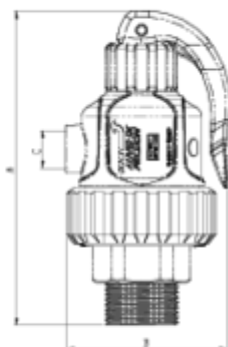

Vannes anti-retour à ressort

Soupape de décharge filetée ITEM 984

RÉFÉRENCE	DESCRIPTION	Poids net	Volume (m ³)	Poids brut	Unités par lot
1016453	VÁLVULA DE ALIVIO R/M 1" (2,5 BARES)	0,313225	0,00472	1,37	4

ITEM 984 | Soupape de décharge filetée

CÓDIGO	Ø	DN	PRESIÓN ALIVIO	PESO (g)	A	B	C	D	SISTEMA
16453	1"	25	2.5	300	144	74	3/8"	32-1"	BSP

Documentation Produit

Certifications de produits

Certificats d'entreprise