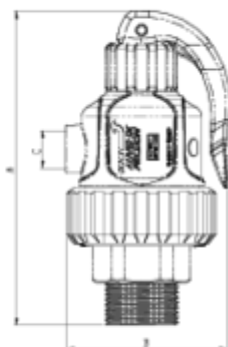

Vannes anti-retour à ressort

Souape de décharge filetée

ITEM 984

RÉFÉRENCE	DESCRIPTION	Poids net	Volume (m ³)	Poids brut	Unités par lot
1016453	SOUPAPE DE SURPRESSION S/FILE 1"	0,313225	0,00472	1,37	4

ITEM 984 | Soupape de décharge filetée

CÓDIGO	Ø	DN	PRESIÓN ALIVIO	PESO (g)	A	B	C	D	SISTEMA
16453	1"	25	2.5	300	144	74	3/8"	32-1"	BSP

Documentation Produit

Certifications de produits

Certificats d'entreprise