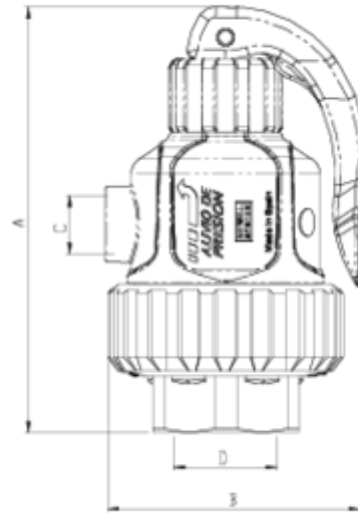

Vannes anti-retour à ressort

Souape de décharge taraudé ITEM 983

RÉFÉRENCE	DESCRIPTION	Poids net	Volume (m ³)	Poids brut	Unités par lot
1016443	SOUPAPE DE SURPRESSION S/TAR 1"	0,283225	0,00472	1,346	4

Pol. Ind. Plá Vallonga,
c/ Agua, 28
03006 ALICANTE (España)