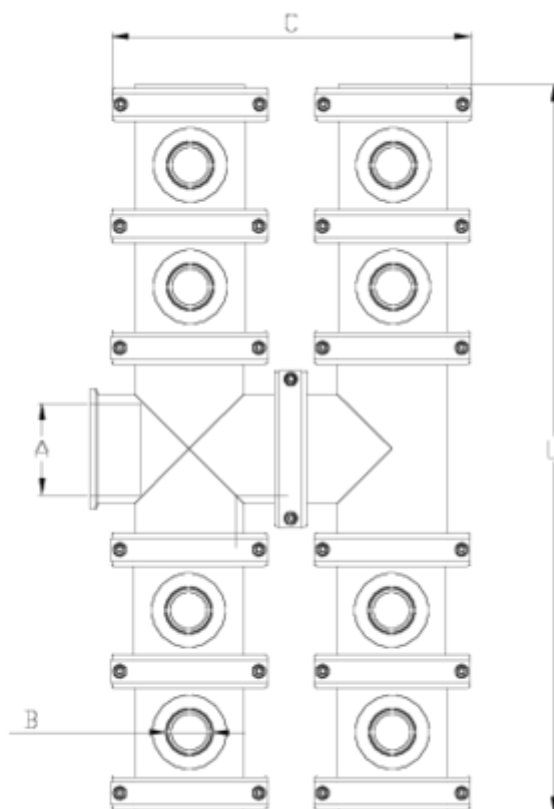

Système Hydrant Netvitc System®

Hidrante double entrée centrale - connexion Netvitc System ITEM 616

RÉFÉRENCE	DESCRIPTION	Poids net	Volume (m ³)	Poids brut	Unités par lot
11NH128	EXTINTEURS NET. SYS. 110-1"	11,892	0,00000	11,892	1
11NH129	EXTINTEURS NET. SYS. 110-1 1/4"	12,012	0,00000	12,012	1
11NH130	EXTINTEURS NET. SYS. 110-1 1/2"	12,27	0,00000	12,27	1
11NH131	EXTINTEURS NET. SYS. 110-2"	9,824	0,00000	9,824	1

ITEM 616 | Hidrant double entrée centrale - connexion Netvitc System

Código	ENTRADA - A	SALIDA - B	SALIDAS	Peso (g)	C	L	PN	TIPO ROSCA
1NH108	110	1"	6	11870	442	739	PN10	BSP
1NH109	110	1 1/4"	6	11990	442	739	PN10	BSP
1NH110	110	1 1/2"	6	12248	442	739	PN10	BSP
1NH111	110	2"	4	10266	442	593	PN10	BSP