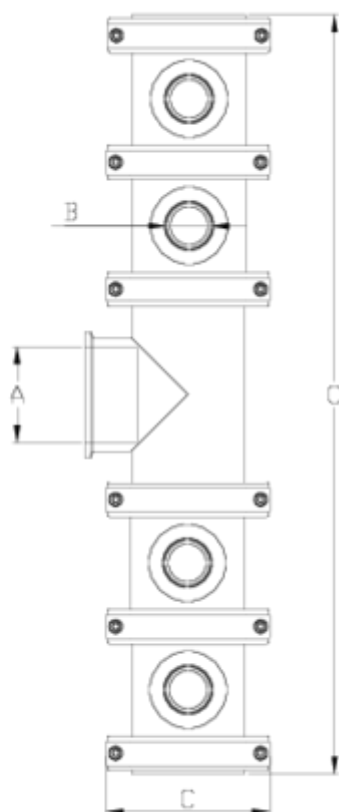

Système Hydrant Netvitc System®

Hidrante simple entrée centrale - connexion Netvitc System ITEM 615

RÉFÉRENCE	DESCRIPTION	Poids net	Volume (m ³)	Poids brut	Unités par lot
11NH107	EXTINTEURS NET. SYS. 90-2"	4,617	0,00000	4,617	1
11NH108	EXTINTEURS NET. SYS. 110-1"	8,816	0,00000	8,816	1
11NH109	EXTINTEURS NET. SYS. 110-1 1/4"	8,936	0,00000	8,936	1
11NH110	EXTINTEURS NET. SYS. 110-1 1/2"	9,194	0,00000	9,194	1
11NH111	EXTINTEURS NET. SYS. 110-2"	7,276	0,00000	7,276	1

ITEM 615 | Hidrant simple entrée centrale - connexion Netvitc System

Código	ENTRADA - A	SALIDA - B	SALIDAS	Peso (g)	C	L	PN	TIPO ROSCA
1NH107	90	2"	3	4617	164	702	PN10	BSP
1NH108	110	1"	6	8476	188	1177	PN10	BSP
1NH109	110	1 1/4"	6	8596	188	1177	PN10	BSP
1NH110	110	1 1/2"	6	8854	188	1177	PN10	BSP
1NH111	110	2"	4	6980	188	874	PN10	BSP