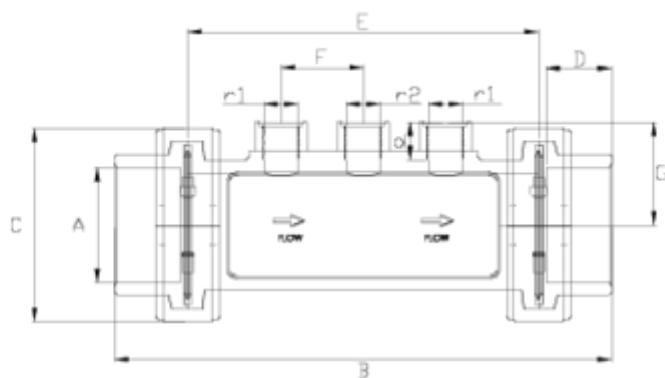

Raccords pression à coller/mixte

Te SNS® avec regard porte sonde tar/fem

ITEM 64N

RÉFÉRENCE	DESCRIPTION	Poids net	Volume (m ³)	Poids brut	Unités par lot
101N500	TE SNS VISOR PORTASONDAS R/H 50-1/2"	1,2337	0,01553	2,794	2
101N501	TE SNS VISOR PORTASONDAS R/H 63-1/2"	1,028	0,01553	2,3827	2
101N502	TE SNS VISOR PORTASONDAS R/H 75-1/2"	1,378	0,01553	3,085	2
101N503	TE SNS VISOR PORTASONDAS R/H 90-1/2"	2,177	0,03648	5,67	2
101N520	TE SNS VISOR PORTASONDAS R/H 50-1/2"-3/4"-1/2"	1,31165	0,01553	2,95	2
101N521	TE SNS VISOR PORTASONDAS R/H 63-1/2"-3/4"-1/2"	1,03015	0,01553	2,865	2
101N522	TE SNS VISOR PORTASONDAS R/H 75-1/2"-3/4"-1/2"	1,2097	0,01553	3,2241	2

ITEM 64N | Te SNS® avec regard porte sonde tar/fem

CÓDIGO	ØA	PESO (g)	BRIDA SNS	B	C	D	E	F	G	r1	r2	d	PN	ROSCA
1N500	50	1234	63	298	125	31	189	45	57	1/2"	1/2"	16	PN6	BSP
1N520	50	1232	63	298	125	31	189	45	57	1/2"	3/4"	16	PN6	BSP
1N501	63	1180	63	272	125	36	189	45	57	1/2"	1/2"	16	PN6	BSP
1N521	63	1178	63	272	125	36	189	45	57	1/2"	3/4"	16	PN6	BSP
1N502	75	1378	63	323	125	42	189	45	57	1/2"	1/2"	16	PN6	BSP
1N522	75	1376	63	323	125	42	189	45	57	1/2"	3/4"	16	PN6	BSP
1N503	90	2177	90	377	164	52	260	55	76	1/2"	1/2"	16	PN6	BSP