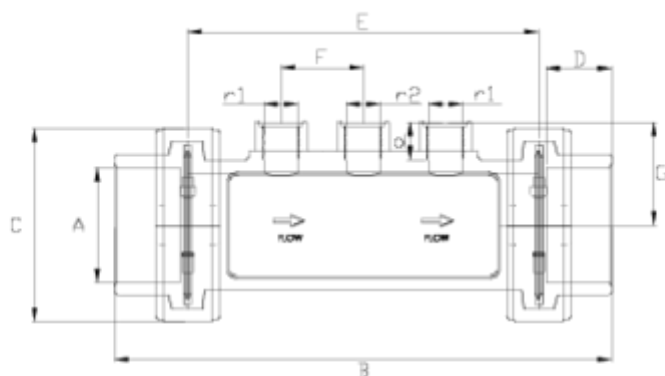

Raccords pression à coller/mixte

Te SNS® avec regard porte sonde tar/fem

ITEM 64N

RÉFÉRENCE	DESCRIPTION	Poids net	Volume (m ³)	Poids brut	Unités par lot
101N500	TE SNS VISOR PORTASONDAS R/H 50-1/2"	1.2337	0.01553	2.794	2
101N501	TE SNS VISOR PORTASONDAS R/H 63-1/2"	1.028	0.01553	2.3827	2
101N502	TE SNS VISOR PORTASONDAS R/H 75-1/2"	1.378	0.01553	3.085	2
101N503	TE SNS VISOR PORTASONDAS R/H 90-1/2"	2.177	0.03648	5.67	2
101N520	TE SNS VISOR PORTASONDAS R/H 50-1/2"-3/4"-1/2"	1.2582	0.01553	3.3211	2
101N521	TE SNS VISOR PORTASONDAS R/H 63-1/2"-3/4"-1/2"	0.9639	0.01553	2.7325	2
101N522	TE SNS VISOR PORTASONDAS R/H 75-1/2"-3/4"-1/2"	1.2097	0.01553	3.2241	2

ITEM 64N | Te SNS® avec regard porte sonde tar/fem

CÓDIGO	ØA	PESO (g)	BRIDA SNS	B	C	D	E	F	G	r1	r2	d	PN	ROSCA
1N500	50	1234	63	298	125	31	189	45	57	1/2"	1/2"	16	PN6	BSP
1N520	50	1232	63	298	125	31	189	45	57	1/2"	3/4"	16	PN6	BSP
1N501	63	1180	63	272	125	36	189	45	57	1/2"	1/2"	16	PN6	BSP
1N521	63	1178	63	272	125	36	189	45	57	1/2"	3/4"	16	PN6	BSP
1N502	75	1378	63	323	125	42	189	45	57	1/2"	1/2"	16	PN6	BSP
1N522	75	1376	63	323	125	42	189	45	57	1/2"	3/4"	16	PN6	BSP
1N503	90	2177	90	377	164	52	260	55	76	1/2"	1/2"	16	PN6	BSP