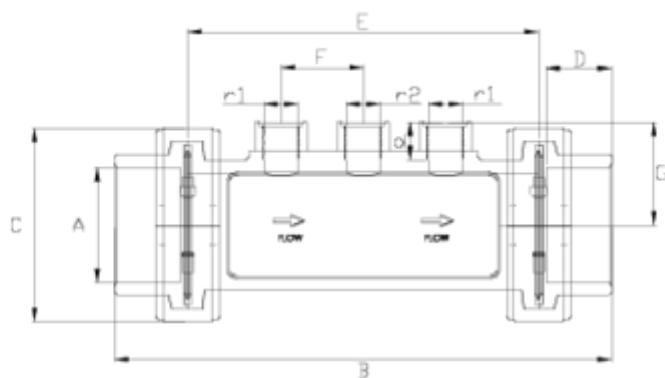

ITEM 64N | Te SNS® avec regard porte sonde tar/fem

CÓDIGO	ØA	PESO (g)	BRIDA SNS	B	C	D	E	F	G	r1	r2	d	PN	ROSCA
1N500	50	1234	63	298	125	31	189	45	57	1/2"	1/2"	16	PN6	BSP
1N520	50	1232	63	298	125	31	189	45	57	1/2"	3/4"	16	PN6	BSP
1N501	63	1180	63	272	125	36	189	45	57	1/2"	1/2"	16	PN6	BSP
1N521	63	1178	63	272	125	36	189	45	57	1/2"	3/4"	16	PN6	BSP
1N502	75	1378	63	323	125	42	189	45	57	1/2"	1/2"	16	PN6	BSP
1N522	75	1376	63	323	125	42	189	45	57	1/2"	3/4"	16	PN6	BSP
1N503	90	2177	90	377	164	52	260	55	76	1/2"	1/2"	16	PN6	BSP