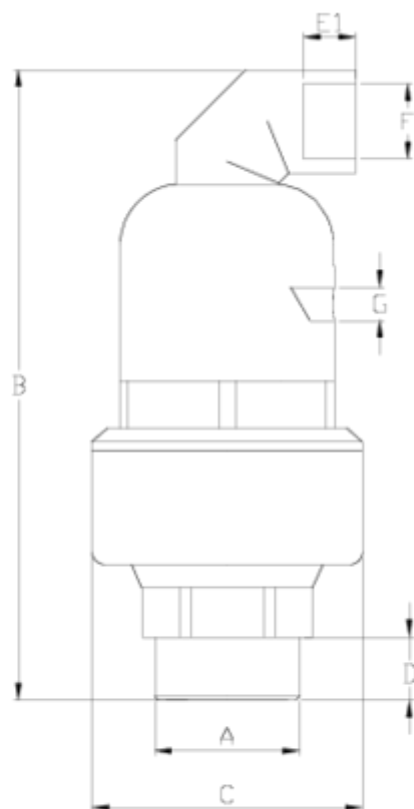

Ventouses Net®

Triple effet (D2) PPFV ITEM 442

RÉFÉRENCE	DESCRIPTION	Poids net	Volume (m ³)	Poids brut	Unités par lot
1017107	VENTOUSE NET® 3" PP TRIPLE EFFET	1,0375	0,02244	6,713	6

ITEM 442 | Triple effet (D2) PPFV

Código	f A	Peso (g)	B	C	D	E	F	G	Material	PN	TIPO ROSCA
17106	2"	1045	260	112	30	21	1"	3/8"	PPFV	PN16	BSP
17107	3"	1085	260	112	33	21	1"	3/8"	PPFV	PN16	BSP
17606	2"	1084	260	112	30	21	1"	3/8"	PA	PN25	BSP
17607	3"	1124	260	112	33	21	1"	3/8"	PA	PN25	BSP