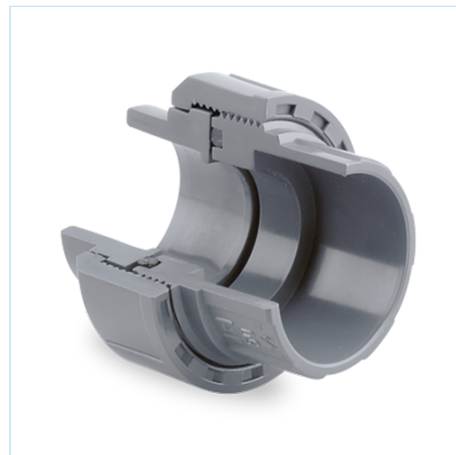

Raccords PVC-U pression

Union 3 pièces, femelle/femelle à coller BS métrique ITEM 922

RÉFÉRENCE	DESCRIPTION	Poids net	Volume (m ³)	Poids brut	Unités par lot
1001843	UNION 3 PIECES FEM/FEM A COLLER BS-METRIC 32-1"	0,0849	0,00891	3,415	38
1001845	UNION 3 PCS FEM/FEM A COLLER BS-METRIC 50-1 1/2"	0,19434	0,03129	10,29	50
1001846	UNION 3 PIECES FEM/FEM A COLLER BS-METRIC 63-2"	0,321833	0,04460	12,28	36

ITEM 922 | Union 3 pièces, femelle/femelle à coller BS métrique

Código	A-a	Peso (g)	B	b	C	D	PN	MEDIDA
01843	1"-32	85	22	22	62	58	PN10	METRICO / BS
01845	1 1/2"-50	210	32	31	80	84	PN10	METRICO / BS
01846	2"-63	361	39	38	98	100	PN10	METRICO / BS