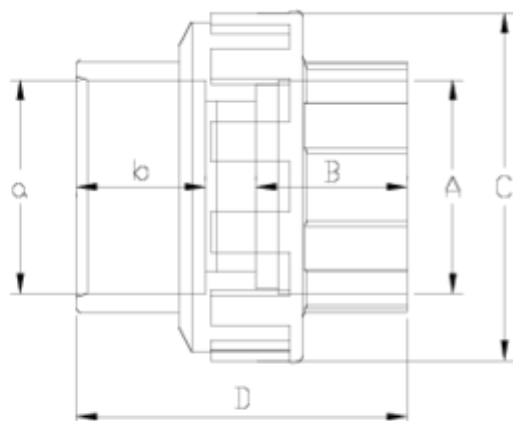

Raccords PVC-U pression

Union 3 pièces, femelle/femelle à coller BS métrique ITEM 922

RÉFÉRENCE	DESCRIPTION	Poids net	Volume (m ³)	Poids brut	Unités par lot
1001843	UNION 3 PIECES FEM/FEM A COLLER BS-METRIC 32-1"	0,0849	0,00891	3,415	38
1001845	UNION 3 PCS FEM/FEM A COLLER BS-METRIC 50-1 1/2"	0,19434	0,03129	10,29	50
1001846	UNION 3 PIECES FEM/FEM A COLLER BS-METRIC 63-2"	0,321833	0,04460	12,28	36

ITEM 922 | Union 3 pièces, femelle/femelle à coller BS métrique

Código	A-a	Peso (g)	B	b	C	D	PN	MEDIDA
01843	1"-32	85	22	22	62	58	PN10	METRICO / BS
01845	1 1/2"-50	210	32	31	80	84	PN10	METRICO / BS
01846	2"-63	361	39	38	98	100	PN10	METRICO / BS