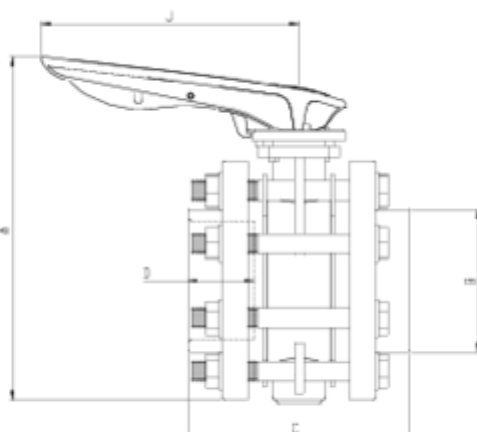

Vannes papillon PP-RCT

Vanne à papillon Implex PP-RCT avec poignée à détente/bride verte

ITEM 03P

RÉFÉRENCE	DESCRIPTION	Poids net	Volume (m ³)	Poids brut	Unités par lot
109P220	V.M. IMPLEX PP-RCT GATILLO/BRIDAS 63 VERDE	2,043975	0,03129	4,2753	2
109P221	V.M. IMPLEX PP-RCT GATILLO/BRIDAS 75 VERDE	2,143975	0,03129	4,47535	2
109P222	V.M. IMPLEX PP-RCT GATILLO/BRIDAS 90 VERDE	6,9946	0,04460	15,193	2
109P223	V.M. IMPLEX PP-RCT GATILLO/BRIDAS 110 VERDE	7,4736	0,04460	16,151	2
109P225	V.M. IMPLEX PP-RCT GATILLO/BRIDAS 125 VERDE	2,89	0,06649	6,0977	2
109P226	V.M. IMPLEX PP-RCT GATILLO/BRIDAS 160 VERDE	3,5	0,06649	7,3177	2
109P227	V.M. IMPLEX PP-RCT GATILLO/BRIDAS 200 VERDE	5,1	0,04836	5,7651	1

ITEM 03P | Vanne à papillon Implex PP-RCT avec poignée à détente/bride verte

CÓDIGO	Ø	PESO	A	B	C	D	J	PN	MEDIDA
9P220	63	4950	272	161	143	36	236	PN10	MÉTRICO
9P221	75	5198	272	186	162	44	236	PN10	MÉTRICO
9P222	90	6224	272	200	191	52	236	PN10	MÉTRICO
9P223	110	7340	272	220	202	61	236	PN10	MÉTRICO
9P225	125	8167	346	230	224	70	271	PN10	MÉTRICO
9P226	160	13839	346	285	255	86	271	PN10	MÉTRICO
9P227	200	17925	451	270	311	106	316	PN6	MÉTRICO