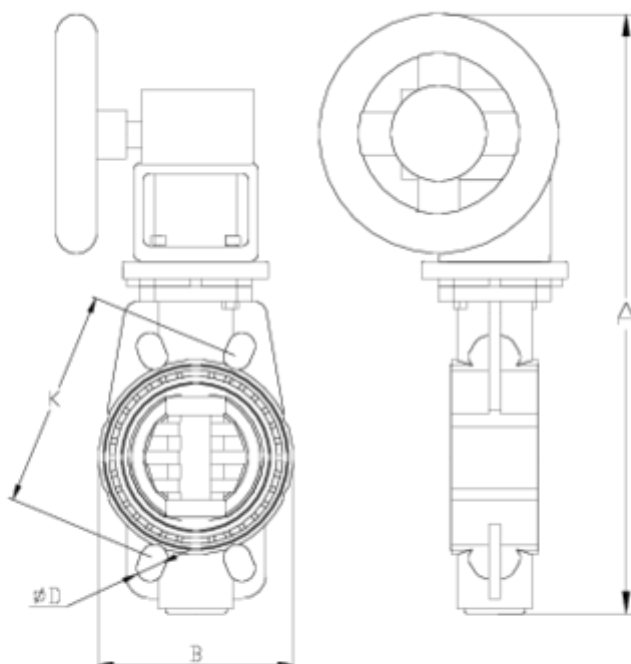

Vannes papillon PP-RCT

Vanne à papillon Implex PP-RCT réducteur manuel verte ITEM 11P

RÉFÉRENCE	DESCRIPTION	Poids net	Volume (m ³)	Poids brut	Unités par lot
109P300		2,4971	0,02243	2,9848	1
109P301		2,5171	0,02243	3,0048	1
109P302		2,9388	0,01553	3,2655	1
109P303		3,2043	0,02243	3,692	1
109P305		4,9596	0,02243	4,4292	1
109P306		4,3656	0,03648	4,9596	1
109P307		6,4654	0,06649	7,3859	1

ITEM 11P | Vanne à papillon Implex PP-RCT réducteur manuel verte

CÓDIGO	Ø	DN	PESO	A	B	D	K	PN
9P300	63	65	3145	362	136	18x4	125-145	10
9P301	75	65	3145	362	136	18x4	125-145	10
9P302	90	80	3810	386	130	18x8	146-160	10
9P303	110	100	4070	406	152	18x8	178-190	10
9P305	125/140	125	4700	488	187	18x8	210-216	10
9P306	160	125	5530	510	214	22x8	235-241	10
9P307	200	200	7370	584	270	22x8	292-298	6