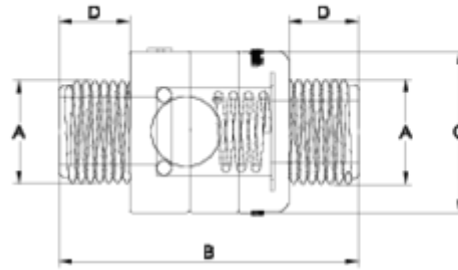

Raccords filetés PP

VANNE ANTI-RETOUR INTEGRALE PPR ITEM 977

RÉFÉRENCE	DESCRIPTION	Poids net	Volume (m ³)	Poids brut	Unités par lot
1004541	V.ANTIRETORNO INTEGRAL PPR 1/2" EPDM	0,02943	0,00472	1	30

ITEM 977 | VANNE ANTI-RETOUR INTEGRALE PPR

Código	A	Peso (g)	B	C	D	PN	TIPO ROSCA
04541	1/2"	17	60	32	14	PN10	BSP

Documentation Produit

Certifications de produits

Certificats d'entreprise

Pol. Ind. Plá Vallonga,
c/ Agua, 28
03006 ALICANTE (España)

+34 965 11 42 82