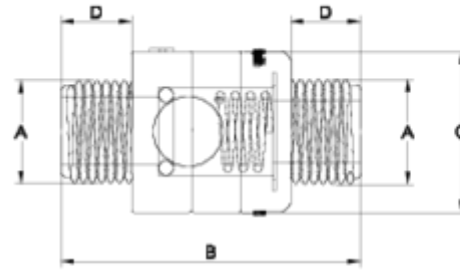

Raccords filetés PP

VANNE ANTI-RETOUR INTEGRALE PPR ITEM 977

RÉFÉRENCE	DESCRIPTION	Poids net	Volume (m ³)	Poids brut	Unités par lot
1004541	VANNE ANTI-RETOUR INTEGRALE PPR 1/2"-1/2"	0,02943	0,00472	1	30

ITEM 977 | VANNE ANTI-RETOUR INTEGRALE PPR

Código	A	Peso (g)	B	C	D	PN	TIPO ROSCA
04541	1/2"	17	60	32	14	PN10	BSP

Documentation Produit

Certifications de produits

Certificats d'entreprise

Pol. Ind. Plá Vallonga,
c/ Agua, 28
03006 ALICANTE (España)