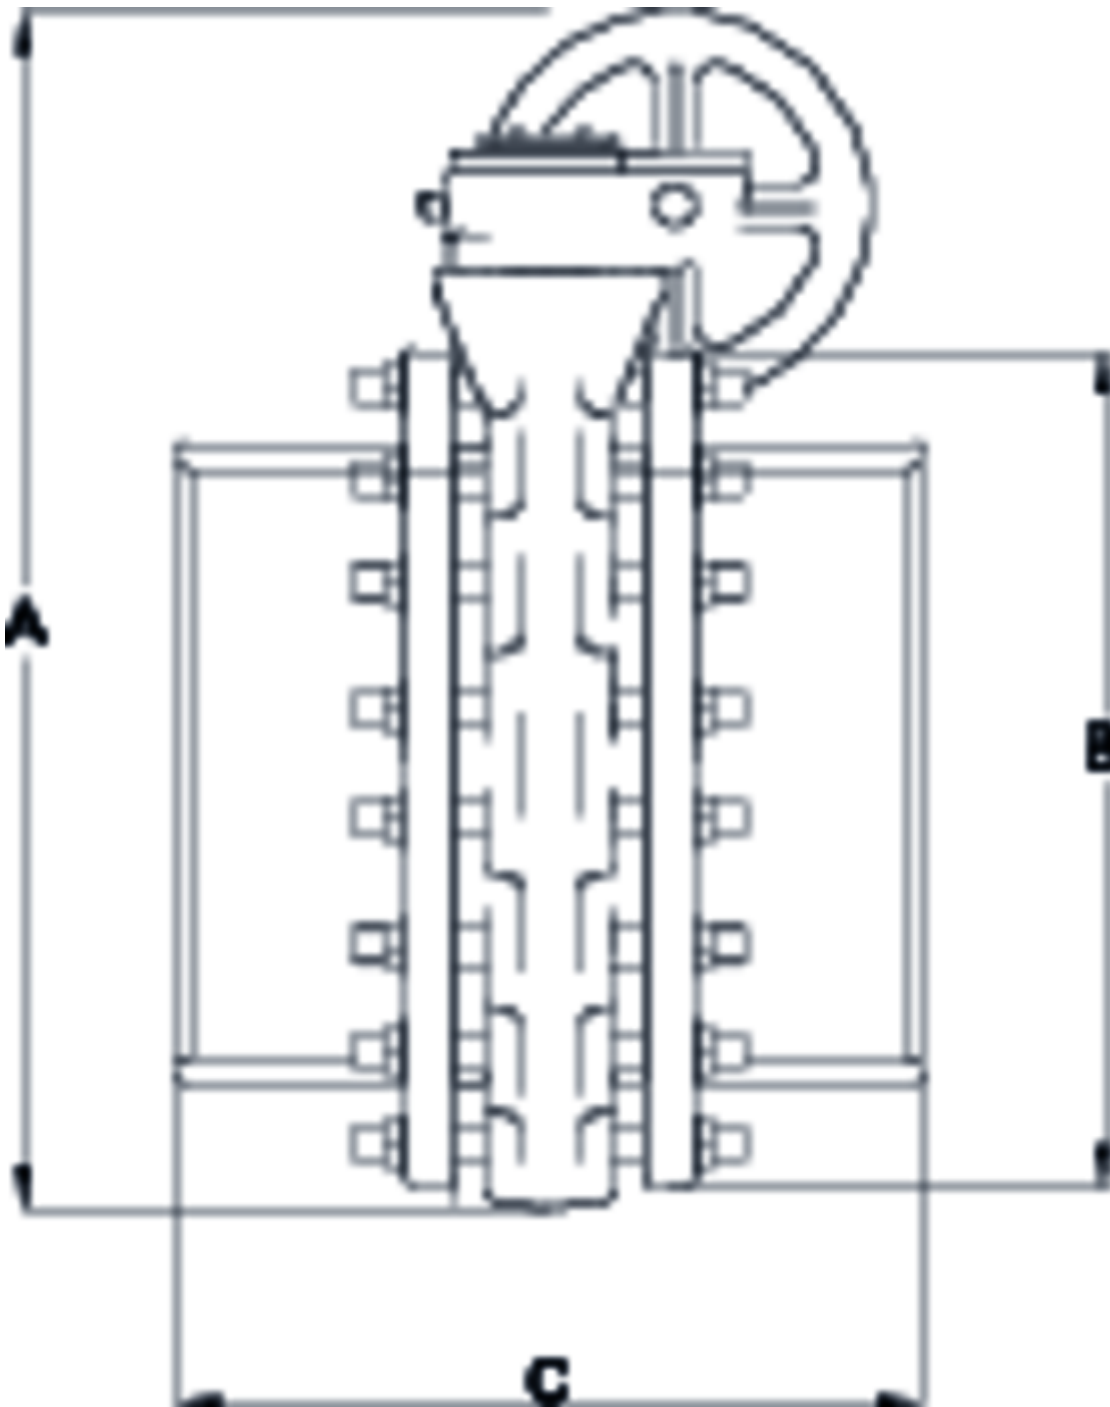

# Vanne Implex avec poignée à détente/brides - EPDM ITEM 187XL

RÉFÉRENCE	DESCRIPTION	Poids net	Volume (m <sup>3</sup> )	Poids brut	Unités par lot
1009652		55,7	0,36961	59,7	1

## ITEM 187XL | Vanne Implex avec poignée à détente/brides - EPDM

CÓDIGO	Ø	PESO	A	B	C	D	J	PN	MEDIDA
09652	355	55700	765	385	516	164	309	PN6	MÉTRICO

Pol. Ind. Plá Vallonga,  
c/ Agua, 28  
03006 ALICANTE (España)