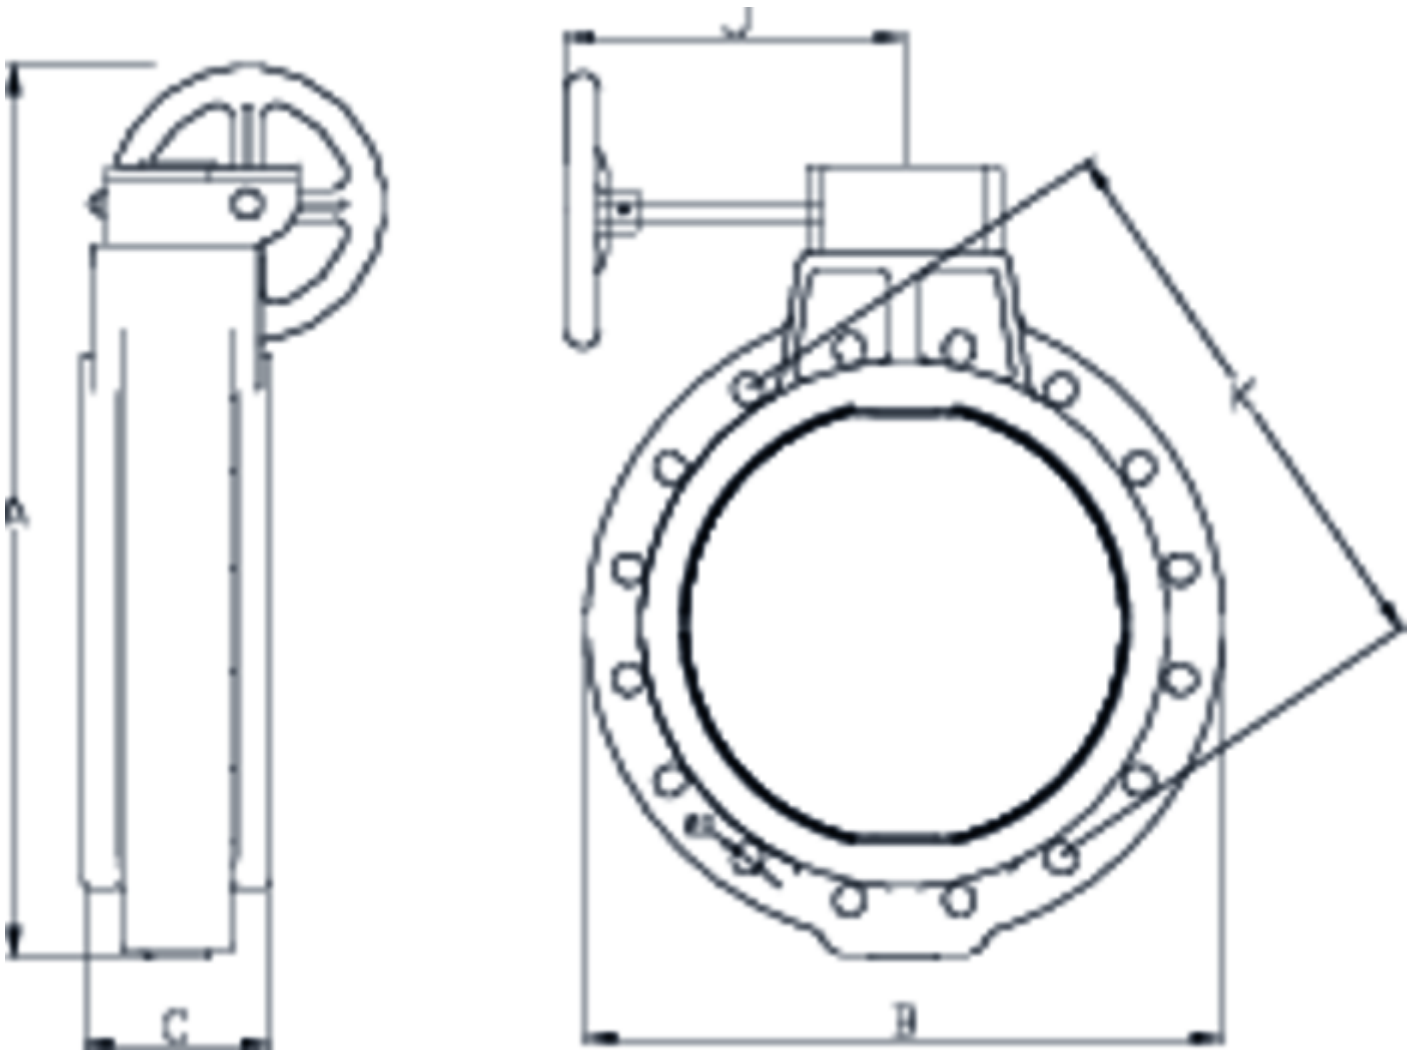

Vannes papillon

Vanne Implex avec poignée à détente/brides - EPDM ITEM 187XXL

RÉFÉRENCE	DESCRIPTION	Poids net	Volume (m ³)	Poids brut	Unités par lot
1009651	VANNE PAPILLON PP-R COMPLET 400	95,3	0,36961	99,08	1

ITEM 187XXL | Vanne Implex avec poignée à détente/brides - EPDM

CÓDIGO	f	PESO	A	B	C	D	K	J	PN	MEDIDA
09636	400	31600	820	580	170	26x16	515	310	PN6	MÉTRICO

Pol. Ind. Plá Vallonga,
c/ Agua, 28
03006 ALICANTE (España)