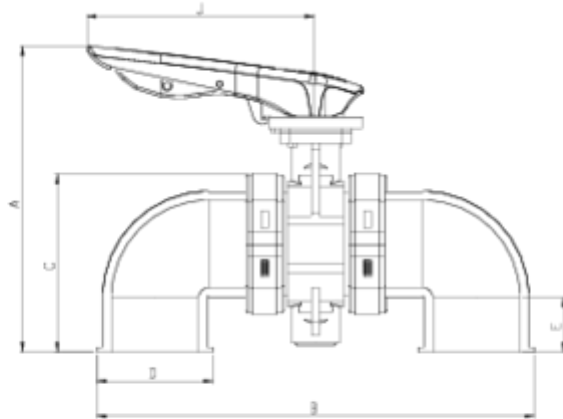

Vannes papillon Netvitc System®

Vanne Netvitc

ITEM 622

RÉFÉRENCE	DESCRIPTION	Poids net	Volume (m ³)	Poids brut	Unités par lot
109N102	V/M NET SYS ACODADA 90	4,482	0,04460	9,794	2
109N103	V/M NET SYS ACODADA 110	5,839	0,04460	12,508	2
109N104	V/M NET SYS ACODADA 125	7,157	0,04460	15,144	2
109N105	V/M NET SYS ACODADA 140	9,947	0,06149	10,867	1
109N106	V/M NET SYS ACODADA 160	11,737	0,06150	12,031	1
109N107	V/M NET SYS ACODADA 200	16,334	0,04836	17,184	1

ITEM 622 | Vanne Netvitc

PESO	CÓDIGO	f	BRIDA	A	B	C	D	E	J	PN	MEDIDA
4482	9N102	90	90	288	433	164	121	51	230	PN10	MÉTRICO
5839	9N103	110	110	308	505	188	144	61	230	PN10	MÉTRICO
7157	9N104	125	125	344	540	203	159	69	270	PN10	MÉTRICO
11737	9N106	160	160	386	683	251	201	86	270	PN10	MÉTRICO
16344	9N107	200	200	460	816	297	251	106	270	PN6	MÉTRICO