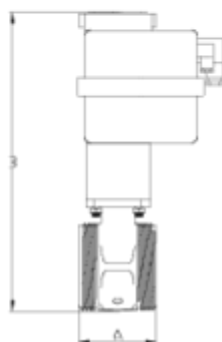

Vannes à boisseau 'Basic'

Cuerpo V.E actuador eléctrico 220v. - PTFE ITEM 260

RÉFÉRENCE	DESCRIPTION	Poids net	Volume (m ³)	contenido.peso bruto	Unités par lot
1011559	C.V ENLACE MOTOR ACTU 220v 20	1.483	0.01553	1.72	1
1011560	C.V ENLACE MOTOR ACTU 220v 25	1.501	0.02244	2.04	1
1011561	C.V ENLACE MOTOR ACTU 220v 32	1.599	0.03129	2.16	1
1011562	C.V ENLACE MOTOR ACTU 220v 40	1.724	0.03129	2.28	1
1011563	C.V ENLACE MOTOR ACTU 220v 50	2.111	0.03129	2.67	1
1011564	C.V ENLACE MOTOR ACTU 220v 63	2.661	0.03648	3.36	1
1011565	C.V ENLACE MOTOR ACTU 220v 75	3.491	0.04460	4.33	1
1011566	C.V ENLACE MOTOR ACTU 220v 90	4.259	0.04460	5.10	1
1011567	C.V ENLACE MOTOR ACTU 220v 110	6.575	0.04460	7.31	1
1011568	C.V ENLACE MOTOR ACTU 220v 125	6.285	0.04460	7.13	1

ITEM 260 | Cuerpo V.E actuador eléctrico 220v. - PTFE

CÓDIGO	f tubo	PESO (g)	DN	Actuador	A	B	PN	MEDIDA
11559	20	1483	15	H10	47	227	PN16	MÉTRICO
11560	25	1501	20	H10	51	232	PN16	MÉTRICO
11561	32	1599	25	H10	66	243	PN16	MÉTRICO
11562	40	1724	32	S20	72	265	PN16	MÉTRICO
11563	50	2111	40	S20	77	282	PN16	MÉTRICO
11564	63	2661	50	S20	90	352	PN16	MÉTRICO
11565	75	3491	65	S35	121	426	PN10	MÉTRICO
11566	90	4259	80	S55	141	453	PN10	MÉTRICO
11567	110	6575	100	S55	155	477	PN10	MÉTRICO
11568	125	6285	113	S85	161	500	PN10	MÉTRICO