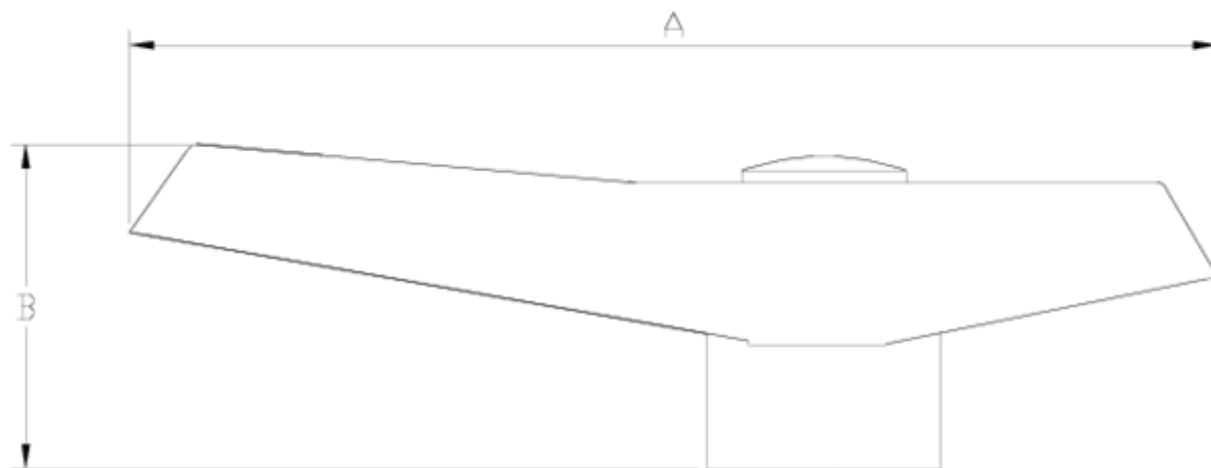

Pièces de rechange

Polignée système Basic ITEM 823

RÉFÉRENCE	DESCRIPTION	Poids net	Volume (m ³)	Poids brut	Unités par lot
1011952	POIGNEE SYSTEME BASIC 20-25	0,0133	0,00892	0,938	60
1011953	POIGNEE SYSTEME BASIC 32	0,0218	0,00892	1,012	40
1011954	POIGNEE SYSTEME BASIC 40-50	0,0395	0,01553	2,51	60
1011955	POIGNEE SYSTEME BASIC 63	0,071	0,00892	2,128	28
1011956	POIGNEE SYSTEME BASIC 75-90	0,1688	0,01553	5,304	30
1011957	POIGNEE SYSTEME BASIC 110-125-140	0,1908	0,02244	5,1192	24

ITEM 823 | Polignée système Basic

CÓDIGO	f tubo	PESO (g)	A	B
11952	20-25	13	73	29
11953	32	22	110	38
11954	40-50	41	120	48
11955	63	66	178	53
11956	75-90	162	260	83
11957	110 DN100	237	280	85

Documentation Produit