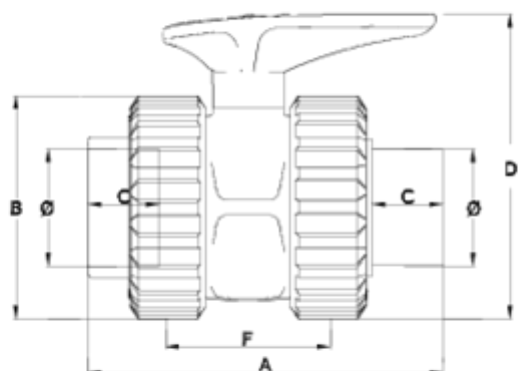

Vannes à boisseau 'Basic'

ROBINET A BOULE BASIC SORTIE MALE - FEMELLE A COLLER PE ITEM 776

RÉFÉRENCE	DESCRIPTION	Poids net	Volume (m ³)	Poids brut	Unités par lot
1011438	V.BOISSEAUØ20.S.MÂLE-FEM ÀCOL	0,153	0,00000	0	40
1011439	V.BOISSEAUØ25.S.MÂLE-FEM ÀCOL	0,193	0,00000	0	40
1011440	V.BOISSEAUØ32.S.MÂLE-FEM ÀCOL	0,322	0,00000	0	30
1011441	V.BOISSEAUØ40.S.MÂLE-FEM ÀCOL	0,556	0,00000	0	20
1011442	V.BOISSEAUØ50.S.MÂLE-FEM ÀCOL	0,8661	0,03129	13,564	15
1011443	V.BOISSEAUØ63.S.MÂLE-FEM ÀCOL	1,4001	0,03682	14,55	10

ITEM 776 | ROBINET A BOULE BASIC SORTIE MALE - FEMELLE A COLLER PE

CÓDIGO	f	PESO (g)	DN	A	B	C	D	F	PN	MEDIDA
11438	20	153	15	95	52	16	78	47	PN16	MÉTRICO
11439	25	193	20	99	59	19	84	51	PN16	MÉTRICO
11440	32	322	25	130	70	23	97	66	PN16	MÉTRICO
11441	40	556	32	148	84	25	128	72	PN16	MÉTRICO
11442	50	866	40	165	99	31	142	77	PN16	MÉTRICO
11443	63	1400	50	191	121	38	165	90	PN16	MÉTRICO