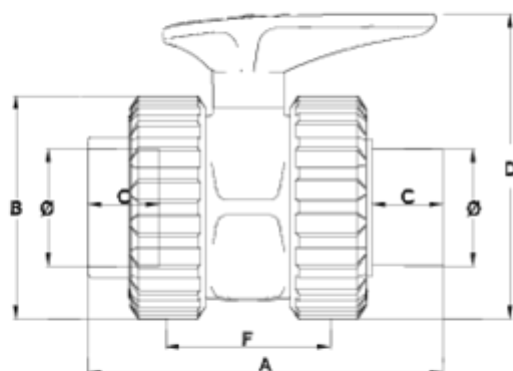

# ROBINET A BOULE BASIC SORTIE MALE - FEMELLE A COLLER PE ITEM 776

RÉFÉRENCE	DESCRIPTION	Poids net	Volume (m <sup>3</sup> )	Poids brut	Unités par lot
1011438	VÁLVULA DE BOLA BASIC ENCOLAR MACHO - ENCOLAR HEMBRA PE 20	0,153	0,00000	0	40
1011439	VÁLVULA DE BOLA BASIC ENCOLAR MACHO - ENCOLAR HEMBRA PE 25	0,193	0,00000	0	40
1011440	VÁLVULA DE BOLA BASIC ENCOLAR MACHO - ENCOLAR HEMBRA PE 32	0,322	0,00000	0	30
1011441	VÁLVULA DE BOLA BASIC ENCOLAR MACHO - ENCOLAR HEMBRA PE 40	0,556	0,00000	0	20
1011442	VÁLVULA DE BOLA BASIC ENCOLAR MACHO - ENCOLAR HEMBRA PE 50	0,8661	0,03129	13,564	15
1011443	VÁLVULA DE BOLA BASIC ENCOLAR MACHO - ENCOLAR HEMBRA PE 63	1,4001	0,03682	14,55	10

## ITEM 776 | ROBINET A BOULE BASIC SORTIE MALE - FEMELLE A COLLER PE

CÓDIGO	f	PESO (g)	DN	A	B	C	D	F	PN	MEDIDA
11438	20	153	15	95	52	16	78	47	PN16	MÉTRICO
11439	25	193	20	99	59	19	84	51	PN16	MÉTRICO
11440	32	322	25	130	70	23	97	66	PN16	MÉTRICO
11441	40	556	32	148	84	25	128	72	PN16	MÉTRICO
11442	50	866	40	165	99	31	142	77	PN16	MÉTRICO
11443	63	1400	50	191	121	38	165	90	PN16	MÉTRICO