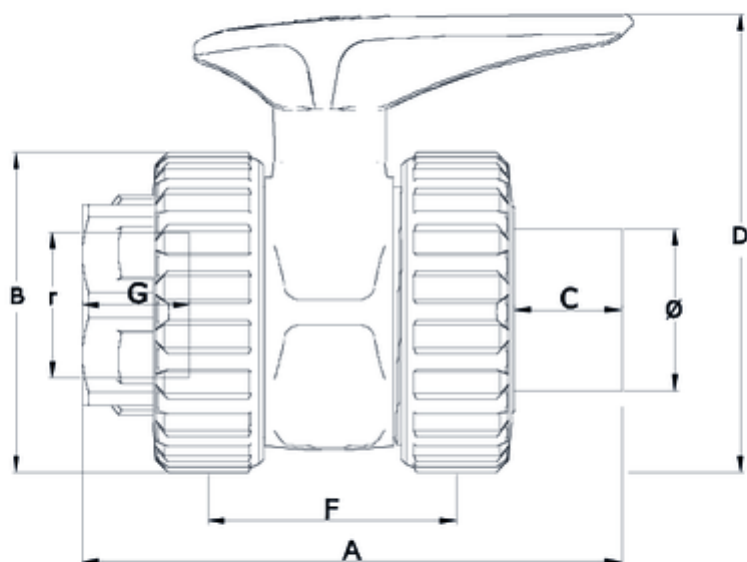

Vannes ?? boisseau 'Basic'

ROBINET A BOULE BASIC SORTIE TARAUDEE - MALE A COLLER FPM ITEM 783

R??F??RENCE	DESCRIPTION	Poids net	Volume (m ³)	Poids brut	Unit??s par lot
1011020	V??LVULA DE BOLA BASIC ENCOLAR MACHO - RH VITON 20-1/2"	0.155	0.01553	6.52	40
1011021	V??LVULA DE BOLA BASIC ENCOLAR MACHO - RH VITON 25-3/4"	0.2114	0.02243	8.945	40
1011022	V??LVULA DE BOLA BASIC ENCOLAR MACHO - RH VITON 32-1"	0.3842	0.03129	12.1	30
1011023	V??LVULA DE BOLA BASIC ENCOLAR MACHO - RH VITON 40-1 1/4"	0.557	0.03129	11.75	20
1011026	V??LVULA DE BOLA BASIC ENCOLAR MACHO - RH VITON 50-1 1/2"	0.83	0.03129	13.07	15
1011027	V??LVULA DE BOLA BASIC ENCOLAR MACHO - RH VITON 63-2"	1.365	0.03682	14.35	10

ITEM 783 | ROBINET A BOULE BASIC SORTIE TARAUDEE - MALE A COLLER FPM

C??DIGO	f	PESO (g)	DN	A	B	C	D	F	G	PN	TIPO ROSCA
11020	20-1/2"	155	15	98	52	16	78	47	17	PN16	BSP
11021	25-3/4"	211	20	107	59	19	84	51	20	PN16	BSP
11022	32-1"	384	25	131	70	23	97	66	23	PN16	BSP
11023	40-1 1/4"	557	32	150	84	25	128	72	26	PN16	BSP
11026	50-1 1/2"	830	40	167	99	31	142	77	33	PN16	BSP
11027	63-2"	1365	50	186	121	38	165	90	29	PN16	BSP