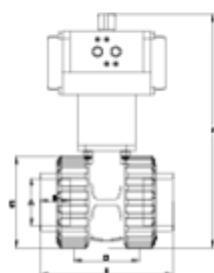

Vannes à boisseau 'Basic'

Sortie à coller, moteur pneumatique double effet - PFTE

ITEM 251

RÉFÉRENCE	DESCRIPTION	Poids net	Volume (m ³)	Poids brut	Unités par lot
1011329	V.SHER. PNEUM. D/EFFET, D/A COLLER 20	1,7476	0,00891	1,935	1
1011330	V.SHER. PNEUM. D/EFFET, S/A COLLER 25	1,6066	0,02244	2,0943	1
1011331	V.SHER. PNEUM. D/EFFET, S/A COLLER 32	1,731	0,00891	1,97	1
1011332	V.SHER. PNEUM. D/EFFET, S/A COLLER 40	2,542	0,00891	2,7294	1
1011333	V.SHER. PNEUM. D/EFFET, S/A COLLER 50	2,464	0,00891	2,7224	1
1011334	V.SHER. PNEUM. D/EFFET, S/A COLLER 63	2,5108	0,01553	2,8375	1
1011335	V.SHER. PNEUM. D/EFFET, S/A COLLER 75	7,1247	0,04879	7,7	1
1011336	V.SHER. PNEUM. D/EFFET, S/A COLLER 90	8,0481	0,04460	8,778	1
1011337	V.SHER. PNEUM. D/EFFET, S/A COLLER 110	8,104	0,04460	8,94	1
1011338	V.SHER. PNEUM. D/EFFET, S/A COLLER 125	12,336	0,04460	13,03	1
1011678	V.SHER. PNEUM. D/EFFET, S/ BRIDES 160	22,955	0,16000	25,41	1
1011838	V.SHER. PNEUM. D/EFFET, S/A COLLER 140	18,35	0,13096	20,646	1

ITEM 251 | Sortie à coller, moteur pneumatique double effet - PFTE

CÓDIGO	A	PESO (g)	DN	Actuador	B	C	D	E	F	G	PN	MEDIDA
11329	20	2348	15	H032DE	16	52	47	84	211	117	PN16	MÉTRICO
11330	25	2386	20	H032DE	19	59	51	96	219	117	PN16	MÉTRICO
11331	32	2498	25	H050DE	23	70	66	117	230	138	PN16	MÉTRICO
11332	40	2542	32	H050DE	25	84	72	132	249	138	PN16	MÉTRICO
11333	50	2464	40	H050DE	31	99	77	149	267	138	PN16	MÉTRICO
11334	63	2511	50	H050DE	38	121	90	173	352	138	PN16	MÉTRICO
11335	75	5917	65	H075DE	45	151	121	215	426	210	PN10	MÉTRICO
11336	90	7505	80	H075DE	51	175	141	255	450	210	PN10	MÉTRICO
11337	110	8104	100	H075DE	61	210	155	267	477	210	PN10	MÉTRICO
11338	125	9500	113	H075DE	71	228	161	328	479	210	PN10	MÉTRICO

ITEM 251 | Sortie à coller, moteur pneumatique double effet - PFTE

11838	140	18350	125	H085DE	76	278	195	405	=396.69+142+30	228	PN10	MÉTRICO
11678	160	25460	150	H085DE	101	284	153	350	=433+142+30	228	PN 6	MÉTRICO