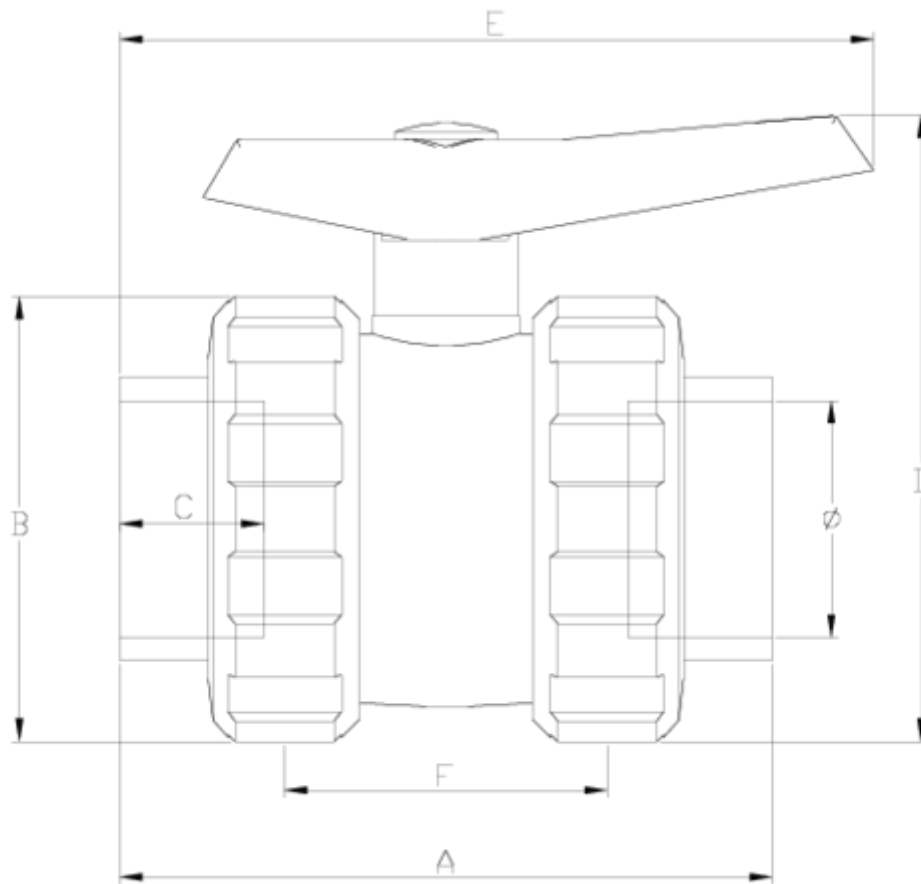

## Vannes à boisseau 'Basic'

## ITEM 059

RÉFÉRENCE	DESCRIPTION	Poids net	Volume (m <sup>3</sup> )	Poids brut	Unités par lot
1011024	VALVULA ENLACE S/ENCOLAR 50 BLANCO	0,85	0,03129	13,32	15
1011025	VALVULA ENLACE S/ENCOLAR 63 BLANCO	0,871	0,03682	14,21	10

## ITEM 059 | Sortie à coller - PE

CÓDIGO	f	DN	PESO (g)	A	B	C	D	E	F	PN	MEDIDA
11024	50	40	782	150	99	31	138	170	75	PN16	MÉTRICO
11025	63	50	1218	177	116	38	172	207	89	PN16	MÉTRICO