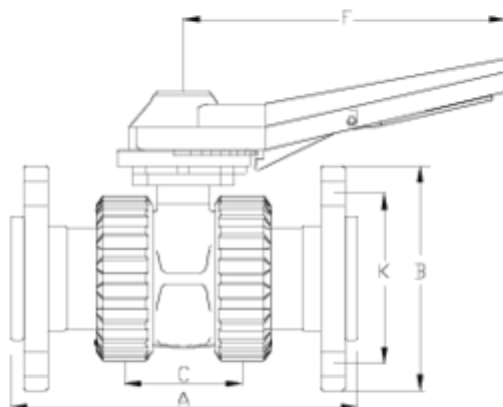

# Sortie brides - PTFE - Système de fermeture à détente ITEM 589

RÉFÉRENCE	DESCRIPTION	Poids net	Volume (m <sup>3</sup> )	Poids brut	Unités par lot
111B759	V. SPHER,A DETENTE SORTIE BRIDES 63 PTFE	2,058	0,03682	8,8533	4
111B760	V. SPHER,A DETENTE SORTIE BRIDES 75 PTFE	3,84	0,03682	15,9813	4
111B761	V. SPHER,A DETENTE SORTIE BRIDES 90 PTFE	5,76	0,03682	12,1413	2
111B762	V. SPHER,A DETENTE SORTIE BRIDES 110 PTFE	8,274	0,04460	17,2138	2
111B763	V. SPHER,A DETENTE SORTIE BRIDES 125 PTFE	10,265	0,04717	10,8855	1
111B764	V. SPHER,A DETENTE SORTIE BRIDES 75-90 PTFE	4,36	0,03682	9,3413	2
111B765	V. SPHER,A DETENTE SORTIE BRIDES 90-110 PTFE	6,689	0,03682	13,378	2
111B766	V. SPHER,A DETENTE SORTIE BRIDES 110-125 PTFE	8,76	0,04460	8,76	1
111B767	V. SPHER,A DETENTE SORTIE BRIDES 110-140 PTFE	9,8	0,04460	9,8	1
111B768	V. SPHER,A DETENTE SORTIE BRIDES 125-140 PTFE	11,14	0,04717	11,14	1
111B769	V. SPHER,A DETENTE SORTIE BRIDES 63-75 PTFE	2,542	0,03682	5,7053	2

## ITEM 589 | Sortie brides - PTFE - Système de fermeture à détente

CÓDIGO	f tubo	PESO (g)	DN	A	B	C	F	K	PN	MEDIDA
11B759	63	2058	50	263	165	90	235	125	PN16	MÉTRICO
11B760	75	3840	65	312	185	121	235	145	PN10	MÉTRICO
11B761	90	5760	80	369	200	141	235	146-160	PN10	MÉTRICO
11B762	110	8274	100	434	220	155	270	178-190	PN10	MÉTRICO
11B763	125	10265	113	470	230	161	330	190	PN10	MÉTRICO
11B769	75	2542	50	302	185	90	235	145	PN10	MÉTRICO
11B764	90	4360	65	360	200	121	235	146-160	PN10	MÉTRICO
11B765	110	6689	80	426	220	141	235	178-190	PN10	MÉTRICO
11B766	125	8760	100	458	230	155	270	190	PN10	MÉTRICO
11B767	140	9800	100	490	250	155	270	210-216	PN10	MÉTRICO