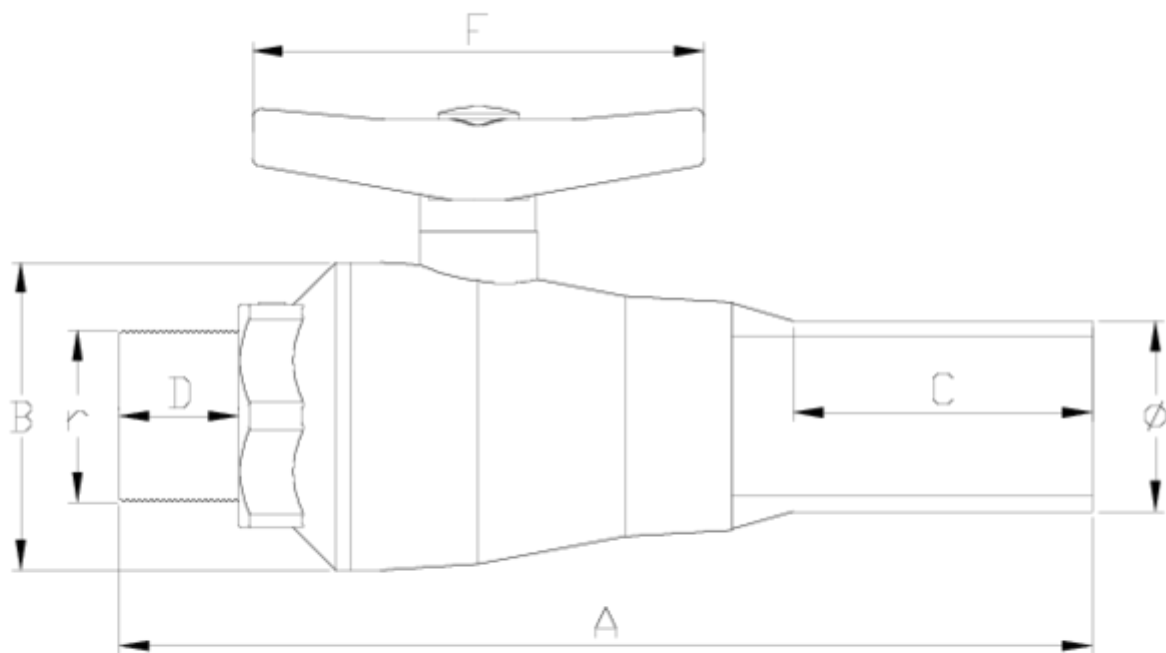

# Sortie fileté - PE FPM

## ITEM 723

RÉFÉRENCE	DESCRIPTION	Poids net	Volume (m <sup>3</sup> )	Poids brut	Unités par lot
111C150	V.COMPACT R/M-PE ½" VITON	0,123	0,00892	2,6	20
111C151	V.COMPACT R/M-PE ¾" VITON	0,158	0,00892	3,3	20
111C152	V.COMPACT R/M-PE 1" VITON	0,259	0,01553	4,155	15

## ITEM 723 | Sortie filetée - PE FPM

CÓDIGO	Ø-r	DN	PESO (g)	A	B	C	D	F	PN	TIPO ROSCA
11C150	20-1/2"	15	123.13	180	48	65	14	80	PN10	BSP
11C151	25-3/4"	20	157.78	193	53	65	17	80	PN10	BSP
11C152	32-1"	25	259	216	59	70	19	101	PN10	BSP