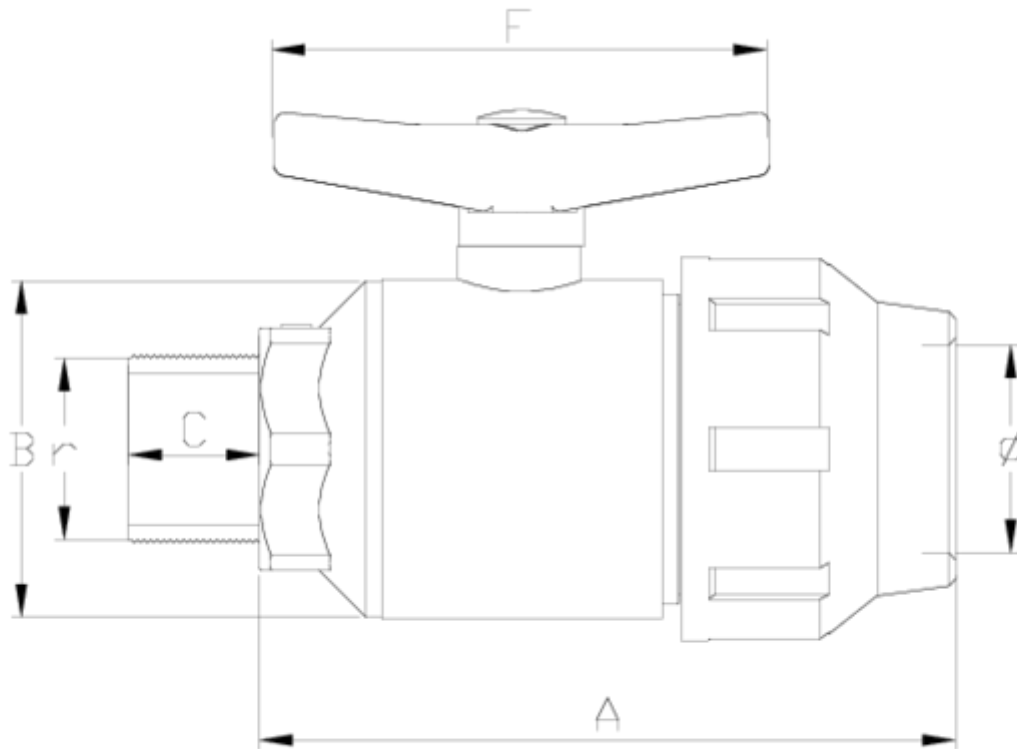

# Sortie fitting-filetée FPM

## ITEM 725

RÉFÉRENCE	DESCRIPTION	Poids net	Volume (m <sup>3</sup> )	Poids brut	Unités par lot
111C170	V.COMP FITTING R/M 20-1/2" FPM	0,156	0,01553	3,0804	20
111C171	V.COMP FITTING R/M 25-3/4" FPM	0,214	0,01553	3,9604	20
111C172	V.COMP FITTING R/M 32-1" FPM	0,304	0,02244	5,0775	15

## ITEM 725 | Sortie fitting-filetée FPM

CÓDIGO	d-r	DN	PESO (g)	A	B	C	F	PN	TIPO ROSCA
11C170	20-1/2"	15	156	135	48	14	80	PN10	BSP
11C171	25-3/4"	20	214	149	53	17	80	PN10	BSP
11C172	32-1"	25	304	171	59	19	101	PN10	BSP