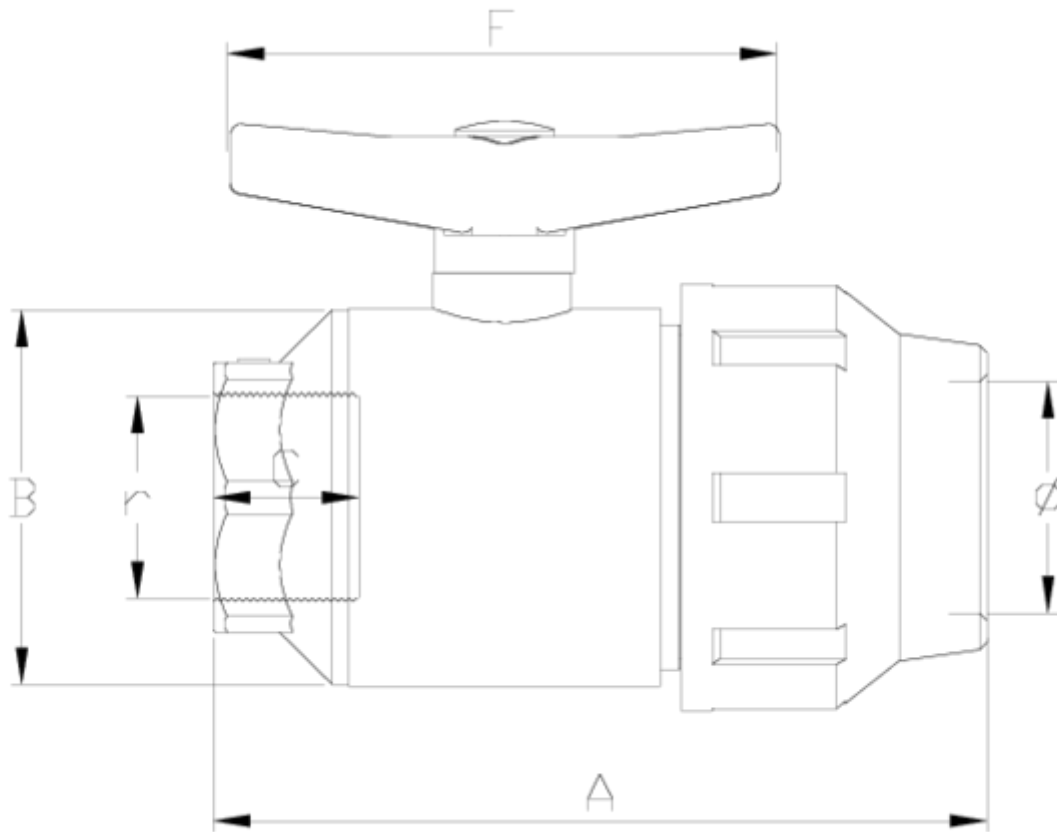

Vannes boisseau 'compact'

Sortie fitting-taraudé FPM

ITEM 724

RÉFÉRENCE	DESCRIPTION	Poids net	Volume (m ³)	Poids brut	Unités par lot
111C160	VALVULA COMPACT FITTING-R/H 20-1/2" FPM	0,155	0,01553	2,8604	20
111C161	VALVULA COMPACT FITTING-R/H 25-3/4" FPM	0,211665	0,01553	4,56	20
111C162	VALVULA COMPACT FITTING R/H 32-1" FPM	0,295	0,02244	4,48	15

ITEM 724 | Sortie fitting-taraudé FPM

CÓDIGO	d-r	DN	PESO (g)	A	B	C	F	PN	TIPO ROSCA
11C160	20-1/2"	15	155	121	48	17	80	PN10	BSP
11C161	25-3/4"	20	202	134	53	21	80	PN10	BSP
11C162	32-1"	25	295	152	59	23	101	PN10	BSP