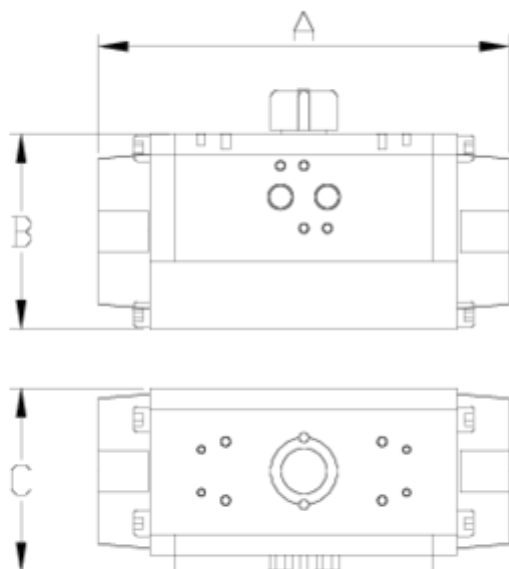

Vannes papillon

ACTIONNEUR PNEUMATIQUE SIMPLE EFFET ITEM 818

RÉFÉRENCE	DESCRIPTION	Poids net	Volume (m ³)	Poids brut	Unités par lot
1009505	ACTIONNEUR PNEUMATIQUE SIMPLE EFFET H075SE	3,3	0,00000	3,3	1
1009506	ACTIONNEUR PNEUMATIQUE SIMPLE EFFET H100SE	7,3023	0,02243	7,79	1
1009507	ACTIONNEUR PNEUMATIQUE SIMPLE EFFET H115SE	10,6	0,00000	10,6	1
1009508	ACTIONNEUR PNEUMATIQUE SIMPLE EFFET H125SE	13,4	0,03129	13,973	1
1009534	ACTIONNEUR PNEUMATIQUE SIMPLE EFFET H240SE	0	0,00000	0	1

ITEM 818 | ACTIONNEUR PNEUMATIQUE SIMPLE EFFET

CÓDIGO	MODELO	PESO	A	B	C	Volumen (L)
11238	H050SE	1200	138	67	75	0.23
11239	H063SE	1800	155	83	86	0.45
09505	H075SE	3370	210	100	94	0.61
09506	H100SE	6820	280	120	105	1.8
09507	H115SE	10300	310	134	139	2.8
09508	H125SE	14200	362	141	139	3.7