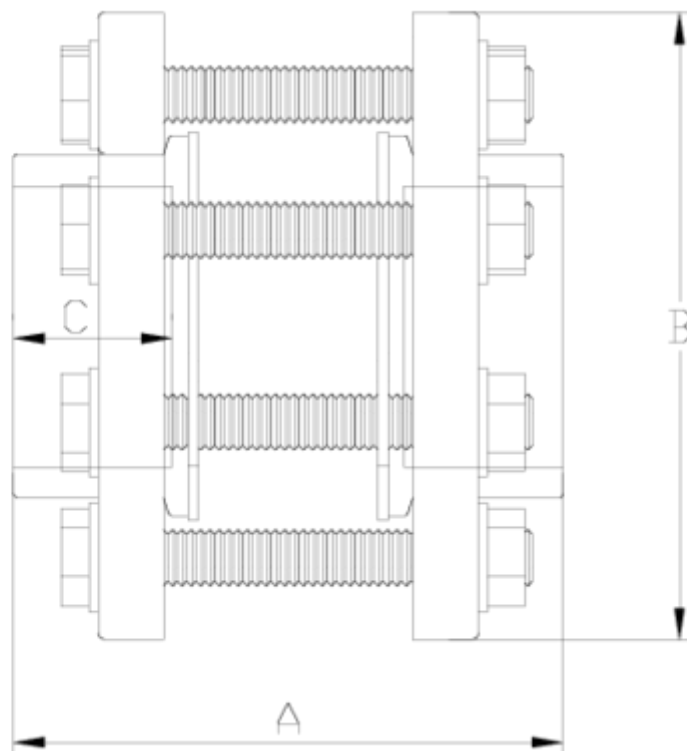

Vannes papillon

Imperial flange set ITEM 196

RÉFÉRENCE	DESCRIPTION	Poids net	Volume (m ³)	Poids brut	Unités par lot
1010456	ENLACE BRIDA PLANO IMPERIAL 2 "	1,9408	0,00892	2,14	1
1010457	ENLACE BRIDA PLANO VM BS 2 1/2"	2,2729	0,00472	2,39	1
1010458	ENLACE BRIDA PLANO VM BS 3"	3,8266	0,00892	4,014	1
1010459	ENLACE BRIDA PLANO VM BS 4"	4,8258	0,01553	5,1525	1
1010460	ENLACE BRIDA PLANO VM BS 5"	5,907	0,01553	6,147	1
1010461	ENLACE BRIDA PLANO VM BS 6"	9,2105	0,02244	9,64	1
1010462	ENLACE BRIDA PLANO VM BS 8"	13,1008	0,03682	13,65	1

ITEM 196 | Imperial flange set

CÓDIGO	f	PESO	A	B	C	Agujeros	PN	MEDIDA
10456	2"	3550	87	165	38	18x4	PN10	MÉTRICO
10457	2 1/2"	3650	97	185	44	18x4	PN10	MÉTRICO
10458	3"	3985	115	200	51	18x8	PN10	MÉTRICO
10459	4"	4904	136	220	60	18x8	PN10	MÉTRICO
10460	5"	5256	152	230	69	18x8	PN10	MÉTRICO
10461	6"	8875	186	285	86	22x8	PN10	MÉTRICO
10462	8"	12283	242	340	106	22x8	PN10	MÉTRICO