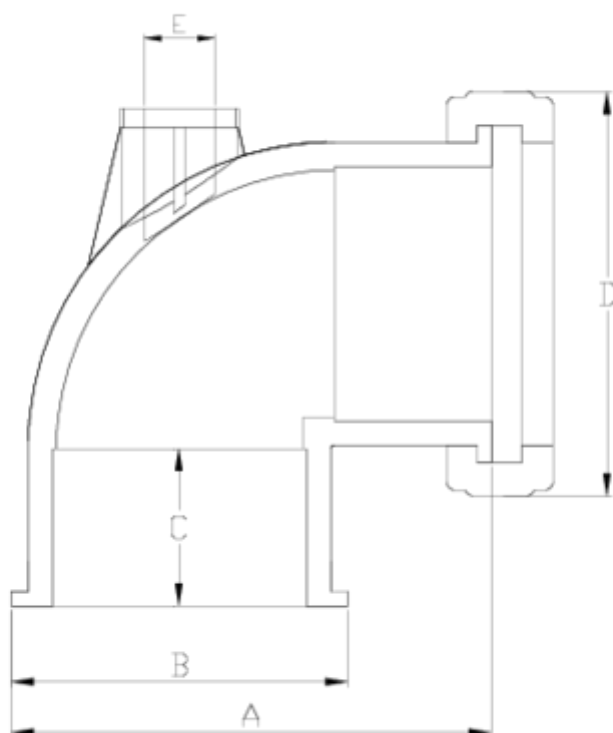

Vannes papillon Netvitc System®

Ensemble coude 90° "AIR" Netvitc System c/BRIDE ITEM 684

RÉFÉRENCE	DESCRIPTION	Poids net	Volume (m ³)	Poids brut	Unités par lot
109N421	CONJUNTO CODO 90°AIR° NET.SYS. C/B 90-3/4"	1,14	0,04717	5,32	4
109N422	CONJUNTO CODO 90°AIR° NET.SYS. C/B 110-1"	1,695	0,04117	7,66	4
109N423	CONJUNTO CODO 90°AIR° NET.SYS. C/B 125-2"	2,185	0,04460	9,57	4
109N424	CONJUNTO CODO 90°AIR° NET.SYS. C/B 160-2"	4,026	0,06150	9,032	2
109N425	CONJUNTO CODO 90°AIR° NET.SYS. C/B 200-2"	5,977	0,06150	12,934	2

ITEM 684 | Ensemble coude 90° "AIR" Netvitc System c/BRIDE

CÓDIGO	f	BRIDA	PESO	A	B	C	D	E	PN	MEDIDA
9N421	90	90	1139	159	121	51	164	3/4"	PN10	MÉTRICO
9N422	110	110	1692	195	144	61	188	1"	PN10	MÉTRICO
9N423	125	125	2182	210	159	69	203	2"	PN10	MÉTRICO
9N424	160	160	4245	275	201	86	251	2"	PN10	MÉTRICO
9N425	200	200	6077	333	251	106	297	2"	PN6	MÉTRICO