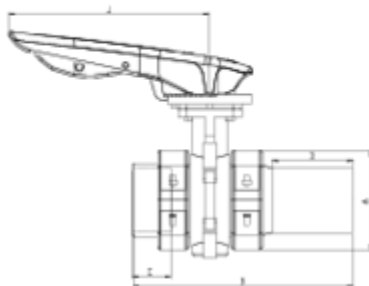

ITEM 170 | Sortie PE/à coller

CÓDIGO	f	BRIDA	Pesos	A	B	C	D	J	PN	MEDIDA
9N060	63	75	2569	138	288	42	64	235	PN10	MÉTRICO
9N061	75	75	2566	138	270	44	91	235	PN10	MÉTRICO
9N062	90	90	3454	164	310	52	100	235	PN10	MÉTRICO
9N063	110	110	4268	188	321	61	102	235	PN10	MÉTRICO
9N064	125	125	5412	203	373	70	135	270	PN10	MÉTRICO
9N065	140	140	6234	224	383	78	125	270	PN10	MÉTRICO
9N066	160	160	8314	251	398	86	122	270	PN10	MÉTRICO
9N067	200	200	11629	297	471	106	132	270	PN6	MÉTRICO
9N068	225	200	11398	297	515	120	143	270	PN6	MÉTRICO