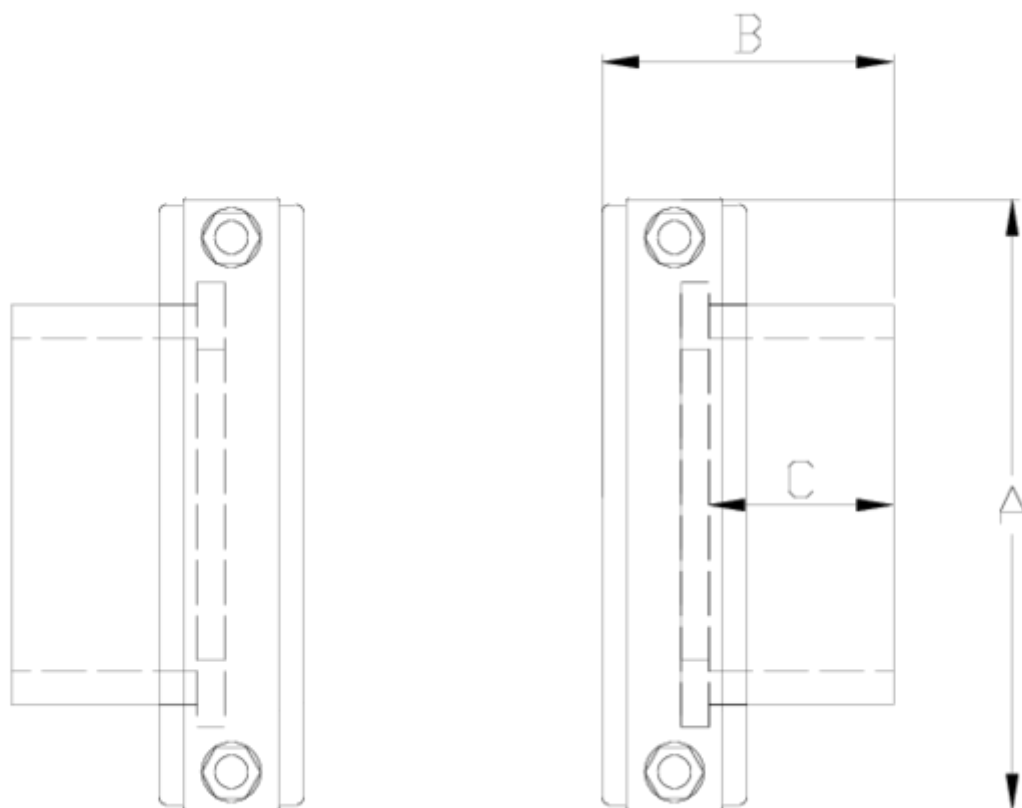

# Union bride Netvitc System sortie à coller

## ITEM 177

RÉFÉRENCE	DESCRIPTION	Poids net	Volume (m <sup>3</sup> )	Poids brut	Unités par lot
109N410	UNION BRIDES NETV SYST,A COLLER 63	0,6269	0,00473	0,744	1
109N411	UNION BRIDES NETV SYST,A COLLER 75	1,8829	0,00473	2	1
109N412	UNION BRIDES NETV SYST,A COLLER 90	1,3279	0,00473	1,445	1
109N413	UNION BRIDES NETV SYST,A COLLER 110	1,6699	0,00473	1,787	1
109N414	UNION BRIDES NETV SYST,A COLLER 125	2,2133	0,01553	2,54	1
109N415	UNION BRIDES NETV SYST,A COLLER 140	2,8533	0,01553	3,18	1
109N416	UNION BRIDES NETV SYST,A COLLER 160	4,1483	0,02243	4,636	1
109N417	UNION BRIDES NETV SYST,A COLLER 200	5,937	0,02244	6,51	1
109N418	UNION BRIDES NETV SYST,A COLLER 225	6,997	0,03129	7,57	1

## ITEM 177 | Union brida Netvitc System sortie à coller

CÓDIGO	f	BRIDA	Pesos	A	B	C	PN	MEDIDA
9N010	63	75	632	125	58	36	PN10	MÉTRICO
9N011	75	75	590	138	65	44	PN10	MÉTRICO
9N012	90	90	1090	164	79.5	52	PN10	MÉTRICO
9N013	110	110	1502	188	85.5	61	PN10	MÉTRICO
9N014	125	125	2040	203	103	70	PN10	MÉTRICO
9N015	140	140	2848	224	112	78	PN10	MÉTRICO
9N016	160	160	3624	251	117	86	PN10	MÉTRICO
9N017	200	200	5524	297	147.5	106	PN6	MÉTRICO
9N018	225	200	6544	297	161	120	PN6	MÉTRICO