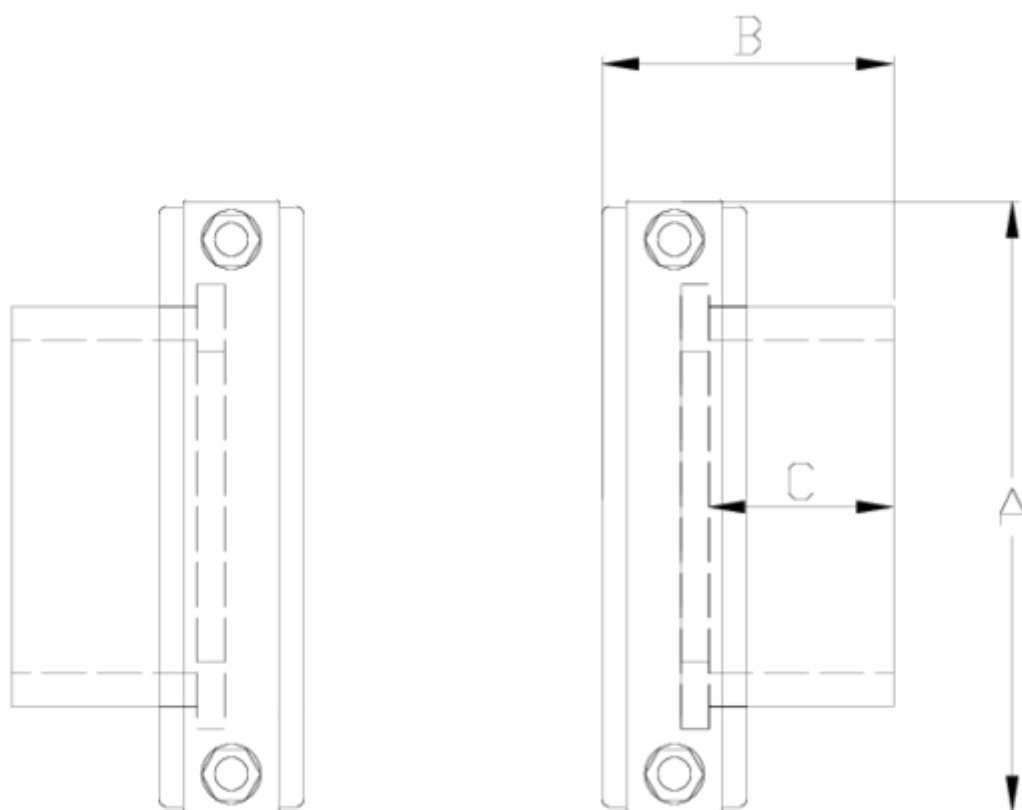

Vannes papillon Netvitc System®

Union bride Netvitc System sortie à coller

ITEM 177

RÉFÉRENCE	DESCRIPTION	Poids net	Volume (m ³)	Poids brut	Unités par lot
109N410	UNION BRIDES NETV SYST,A COLLER 63	0,6269	0,00473	0,744	1
109N411	UNION BRIDES NETV SYST,A COLLER 75	1,8829	0,00473	2	1
109N412	UNION BRIDES NETV SYST,A COLLER 90	1,3279	0,00473	1,445	1
109N413	UNION BRIDES NETV SYST,A COLLER 110	1,6699	0,00473	1,787	1
109N414	UNION BRIDES NETV SYST,A COLLER 125	2,2133	0,01553	2,54	1
109N415	UNION BRIDES NETV SYST,A COLLER 140	2,8533	0,01553	3,18	1
109N416	UNION BRIDES NETV SYST,A COLLER 160	4,1483	0,02243	4,636	1
109N417	UNION BRIDES NETV SYST,A COLLER 200	5,937	0,02244	6,51	1
109N418	UNION BRIDES NETV SYST,A COLLER 225	6,997	0,03129	7,57	1

ITEM 177 | Union bride Netvitc System sortie à coller

CÓDIGO	f	BRIDA	Pesos	A	B	C	PN	MEDIDA
9N010	63	75	632	125	58	36	PN10	MÉTRICO
9N011	75	75	590	138	65	44	PN10	MÉTRICO
9N012	90	90	1090	164	79.5	52	PN10	MÉTRICO
9N013	110	110	1502	188	85.5	61	PN10	MÉTRICO
9N014	125	125	2040	203	103	70	PN10	MÉTRICO
9N015	140	140	2848	224	112	78	PN10	MÉTRICO
9N016	160	160	3624	251	117	86	PN10	MÉTRICO
9N017	200	200	5524	297	147.5	106	PN6	MÉTRICO
9N018	225	200	6544	297	161	120	PN6	MÉTRICO