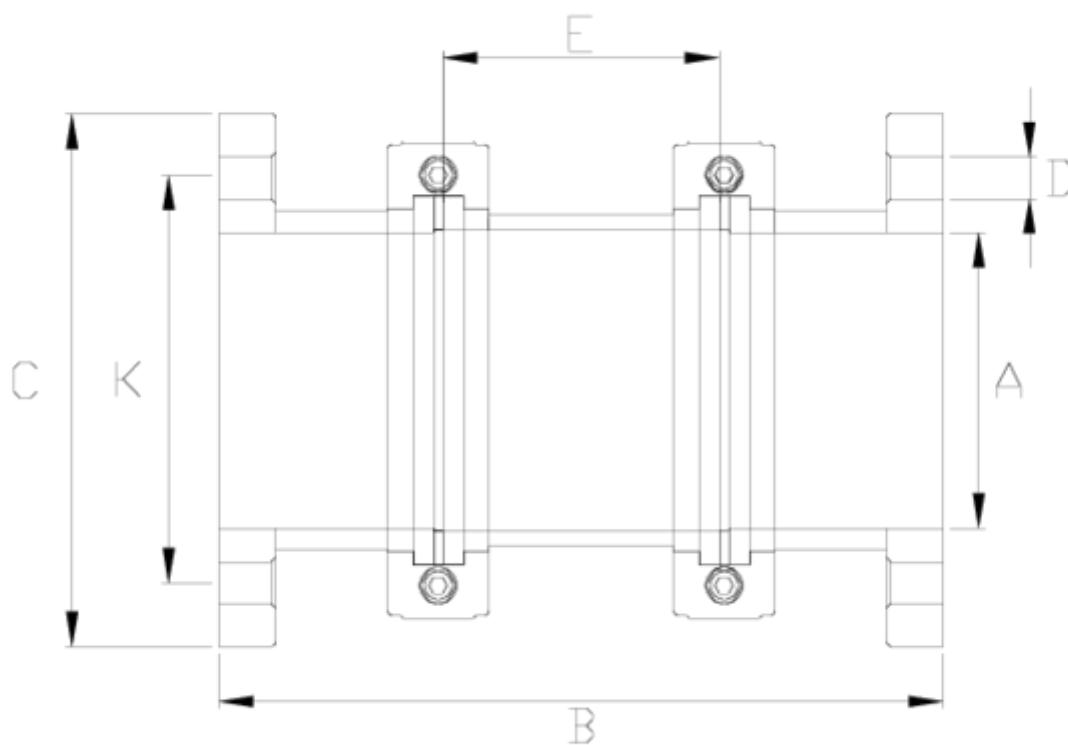

Voyant de contrôle Netvitc System®

Voyant sortie bride

ITEM 513

RÉFÉRENCE	DESCRIPTION	Poids net	Volume (m ³)	Poids brut	Unités par lot
1018069	VOYANT DE CONTROLE À BRIDE 125 (K=190)	5,145	0,02244	5,685	1
1018070	VOYANT DE CONTROLE À BRIDE 125 (K=210)	5,6123	0,02457	5,93	1
1018071	VOYANT DE CONTROLE À BRIDE 160	8,437	0,03129	9,01	1

ITEM 513 | Voyant sortie bride

CÓDIGO	A	PESO (g)	BRIDA	B	C	D	E	K	PN	MEDIDA
18069	125	2800	125	324	230	18	122	190	PN10	MÉTRICO
18070	125-140	3100	125	324	250	18	122	210-216	PN10	MÉTRICO
18071	160	5034	160	353	285	18	137	235-241	PN10	MÉTRICO