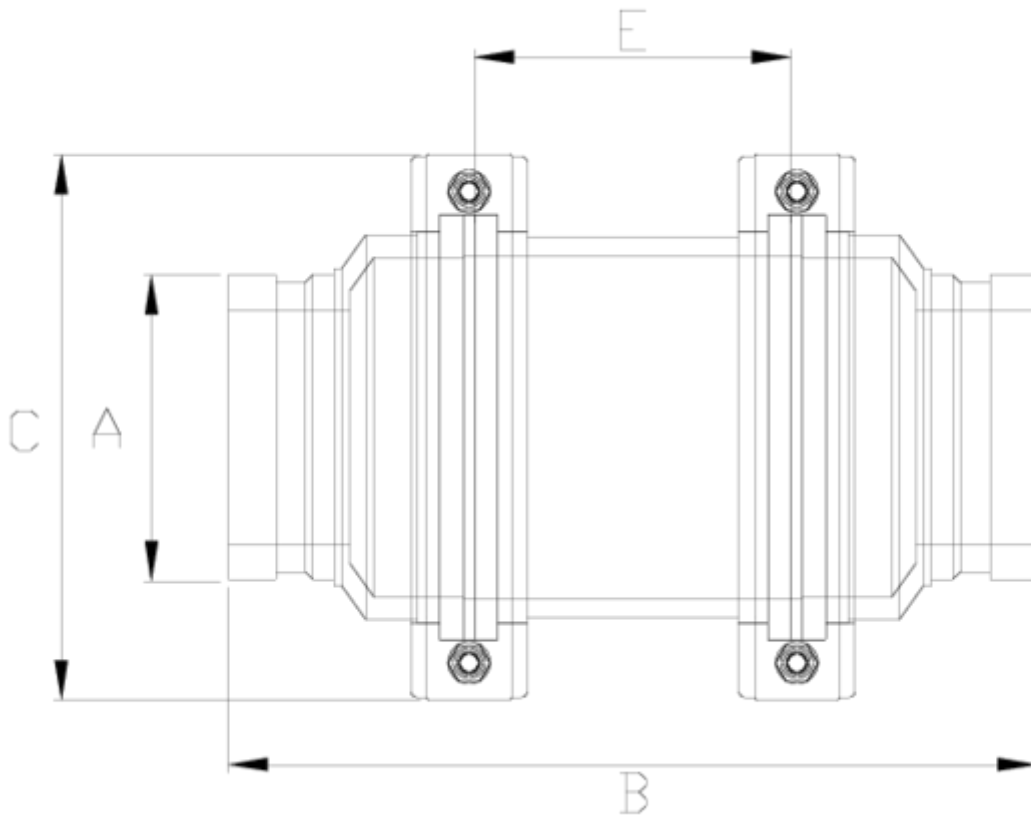

Voyant de contrôle Netvitc System®

Voyant sortie Netvitc

ITEM 089

RÉFÉRENCE	DESCRIPTION	Poids net	Volume (m ³)	Poids brut	Unités par lot
1018016	VOYANT DE CONTROLE NETVITC 63	0,7286	0,01553	3,4874	4
1018018	VOYANT DE CONTROLE NETVITC 90	2,97	0,06347	12,71	4
1018019	VOYANT DE CONTROLE NETVITC 110	2,730775	0,06347	11,71	4

ITEM 089 | Voyant sortie Netvitc

PESO (g)	CÓDIGO	A	BRIDA	B	C	E	PN	MEDIDA
750	18016	63	63	168	125	70	PN10	RANURADO 2"
1990	18018	90	125	294	203	122	PN10	RANURADO 3"
2570	18019	110	125	310	203	122	PN10	RANURADO 4"