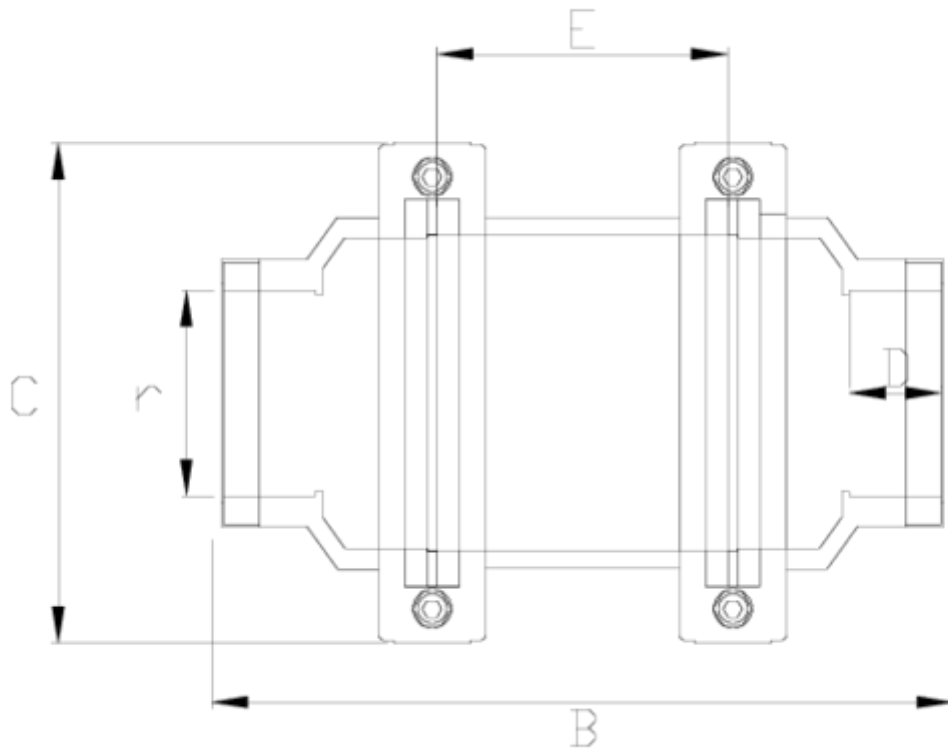

## ITEM 091

RÉFÉRENCE	DESCRIPTION	Poids net	Volume (m <sup>3</sup> )	Poids brut	Unités par lot
1018026	Visor Líquidos SNS R/H 2"	0,8217	0,03129	8,79	10
1018027	VISOR LIQUIDOS S. R/H 2 1/2"	2,9308	0,04717	12,365	4
1018028	VISOR LIQUIDOS S. R/H 3"	2,6	0,04879	10,98	4
1018029	VISOR LIQUIDOS S. R/H 4"	2,8	0,04117	12,08	4

## ITEM 091 | Voyants sortie taraudée

CÓDIGO	r	PESO (g)	BRIDA	B	C	D	E	PN	ROSCA
18027	2 1/2"	2670	125	294	203	38	122	PN10	BSP
18028	3"	2600	125	294	203	34	122	PN10	BSP
18029	4"	2800	125	294	203	44	122	PN10	BSP